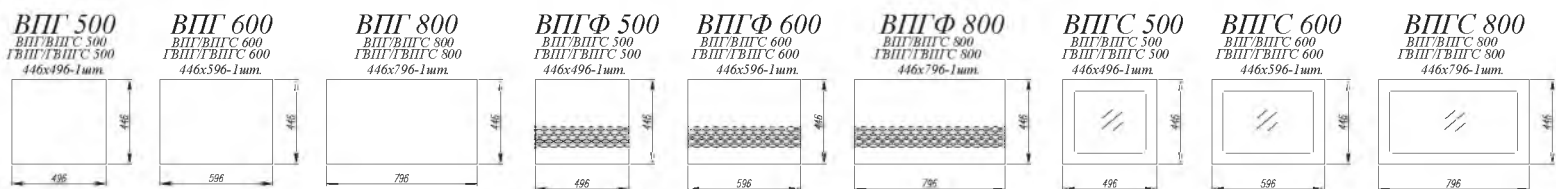

### Стекло в фасадах

Крезет 4 мм.

в вертикальных и горизонтальных  
фасадах, ПВХ / ВПВС

1. **Нижние модули:** ПН 600 (2 шт.), С 400, СУ 1050, СЯШ 400 (2 шт.), СБ 200 (2 шт.), СК2 800, С 600 (2 шт.)  
**Верхние модули:** АНП 600 (2 шт.), ВП 450, ВП 600 (2 шт.), ВП 800, П 600 (2 шт.), ОПМ 600, ПЛД 600 (3 шт.)
2. **Нижние модули:** С 500 (2 шт.), СМ 500, СК2 800, СК2 600, СН 600М  
**Верхние модули:** П 500 (3 шт.), ОПМ 600 (2 шт.)
3. **Нижние модули:** ПН 600, ПН 600, СБ 200, СМ 600, С1ЯШ 600, С 400, СУ 1050, СКБ 600, СМЯ 300  
**Верхние модули:** ГВПГ 600 (2 шт.), ВПГ 600 (2 шт.), ВПГ 800, ПГПМ 600 (2 шт.), ПС 800, ПК 400 (2 шт.), ВПК 400
4. **Нижние модули:** С 600, С 400, СБ 200, СДШ 600, СМЯ 600, КМЯ 600, СМ 800, ПН 600  
**Верхние модули:** АНП 600, ВП 600 (2 шт.), ВПГФ 600 (2 шт.), ВП 400, ОПМВГ 600 (2 шт.), ВПК 400 (4 шт.), ВП 200