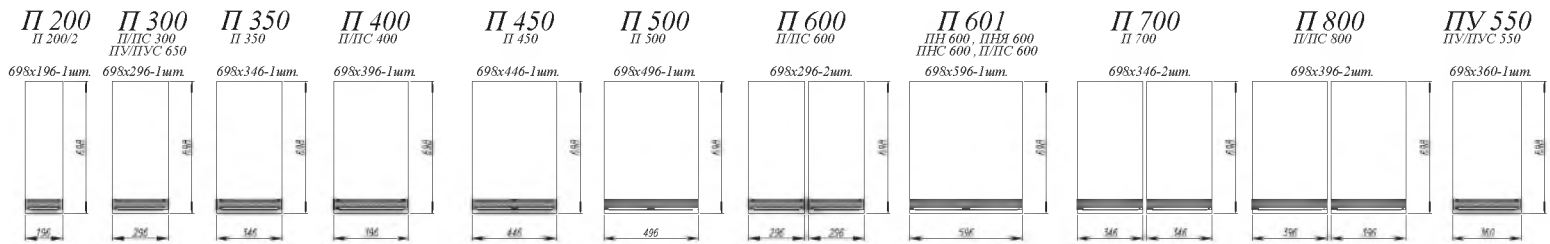

Габаритные размеры стекол

Габаритные размеры стекол