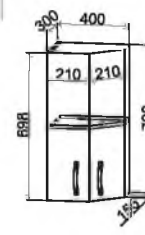

Верхние торцевые модули

ПТ 400
400/700/300