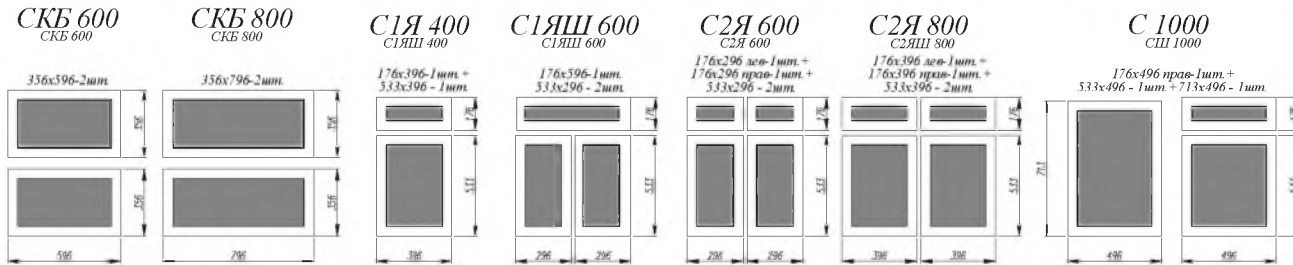

Лунный свет [ 4 ]

Белая кожа / Серый эмалит [1]

Железо / Лунный свет [2]

Белый софт [3]

- Нижние модули:** ПН 400, ПНС 600, СМЯ 400, С 800, СМЯ 500, СМ 800, СУ 1050, СК2 500, С 400, ПН 600  
**Верхние модули:** ВПГ 500 (2 шт.), ВПГ 600 (3 шт.), ПГ 600, ОПМВ 600, ВПГГМ 800
- Нижние модули:** ПНЯ 600 (2 шт.), С 800, С 600, СУ 850, СМ 800  
**Верхние модули:** П 800, П 300, ПУ 550, П 300, П 800
- Нижние модули:** С 800, СДШ 450, СЯШ 400, СМ 500  
**Верхние модули:** ВПС 800, ВП 450, ВПС 400, ВПС 500
- Нижние модули:** МО 550, С 600 (2 шт.), СЯШ 400, СУ 1000, С1ЯШ 400 (2 шт.), СМ 600, С1ЯШ 400, ПН 600 (2 шт.), С 400  
**Верхние модули:** ВПУ 650, П 450 (2 шт.), ВПВС 400 (4 шт.), АНП 600 (2 шт.), ОПМВ 600
- Нижние модули:** СК2 400 (2 шт.), СДШ 600, СК2 800, С 800, СУ 1000, СМ 800, СТ 400  
**Верхние модули:** ВПГ 800 (6 шт.), ВПУ 600, ВПГ 800 (4 шт.)