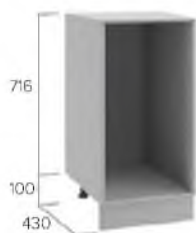

## ГАБАРИТЫ ШКАФОВ:

**Верхние шкафы:**  
высота 556 мм, глубина  
модулей 284 мм.

**Верхние шкафы:**  
высота 842 мм. со  
столешницей, глубина 430  
мм.