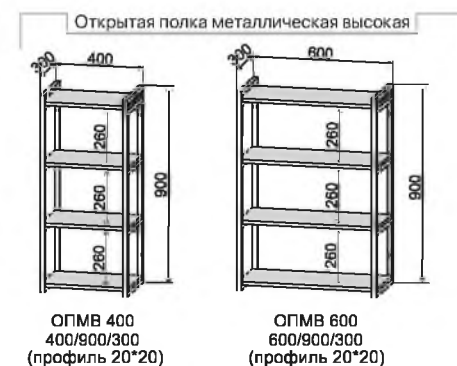

ГВПГС 600  
600/450/574

ГВПГС 800  
800/450/574

Верхние глубокие полки угловые

ГПГУ 1000  
1000/350/1000

ГВПГУ 1000  
1000/450/1000

Карниз МДФ 2.75 м

Карниз 2,75м  
(2750x69x16)

Модули ПЛК выполняются в сером корпусе с белой задней стенкой ЛДВП.  
 Модули ПЛД выполняются в корпусе Дуб бунратти с белой задней стенкой ЛДВП.  
 Модули ПЛВ, ПК, ВПК выполняются в корпусе Дуб бунратти с аналогичной задней стенкой из ЛДСП.