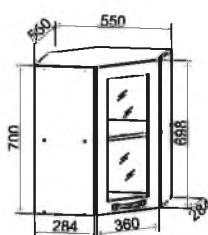

ПУС 550
550/700/550