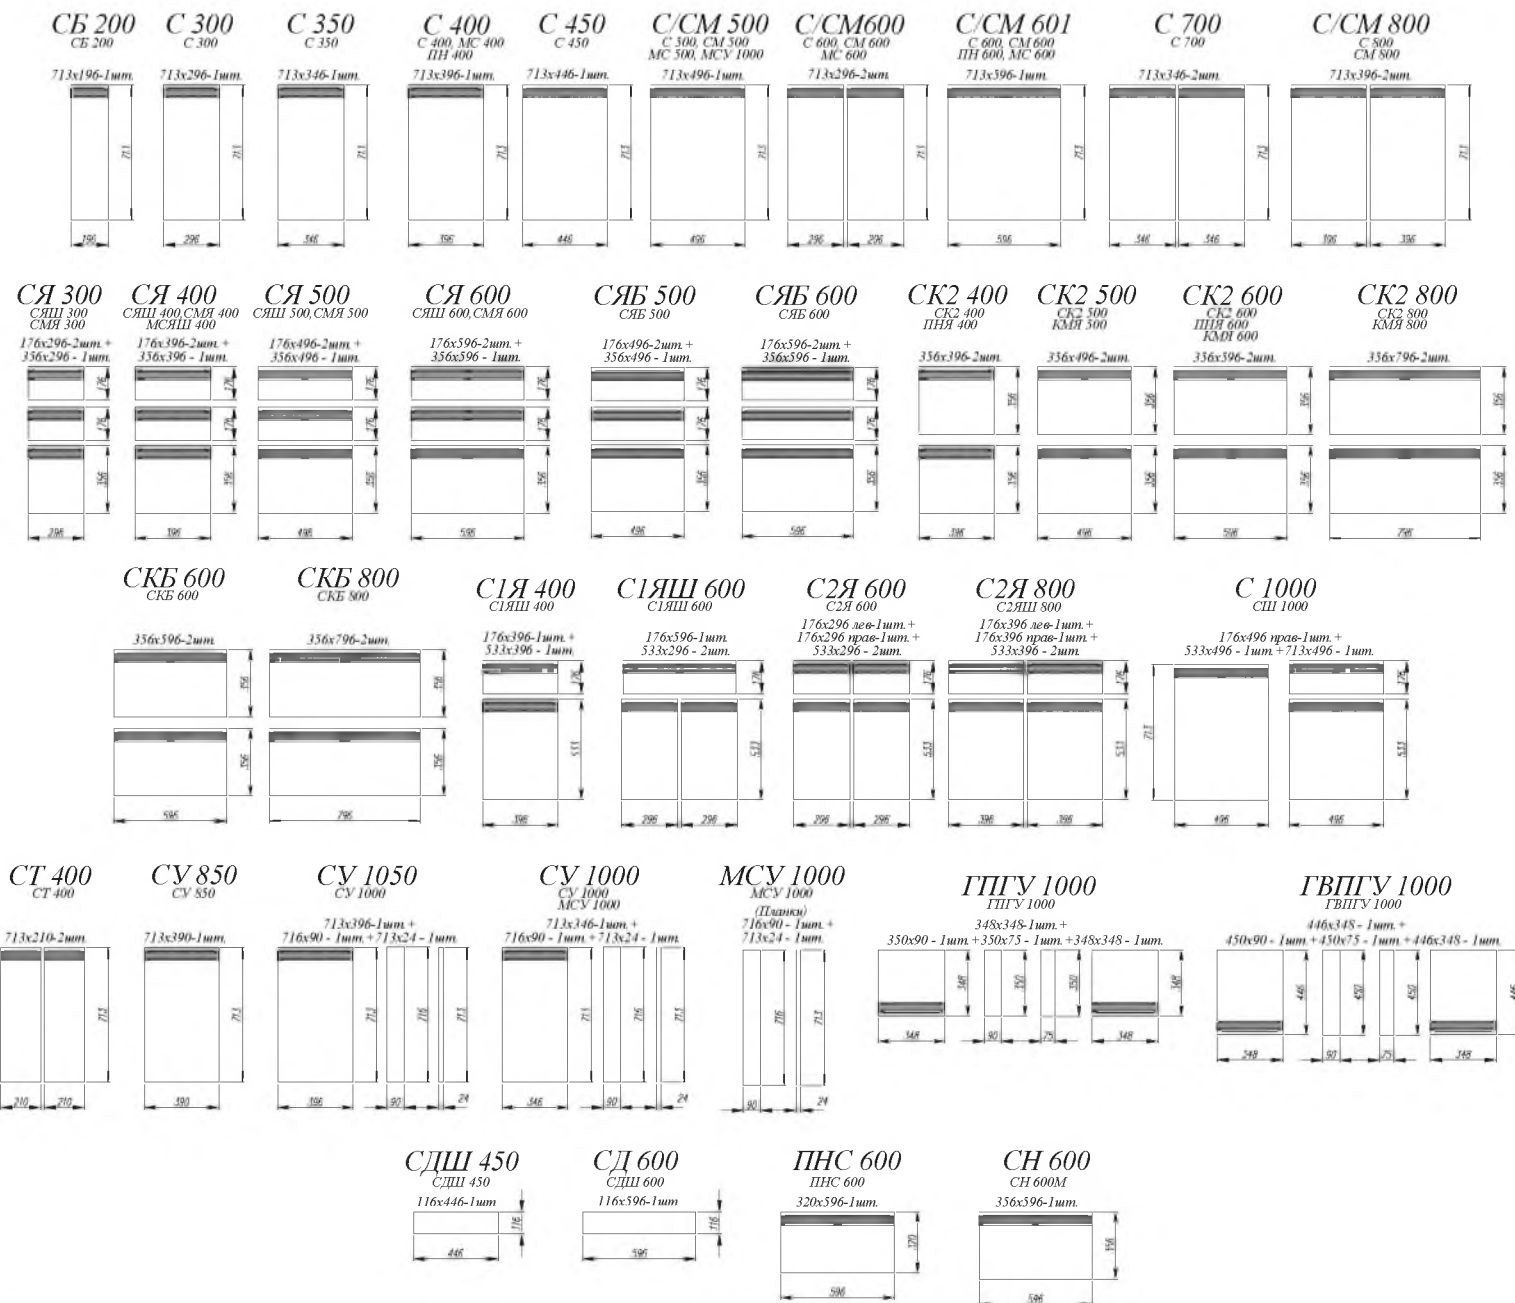

Габаритные размеры стекол

Габаритные размеры стекол

Оливково-зеленый (1)