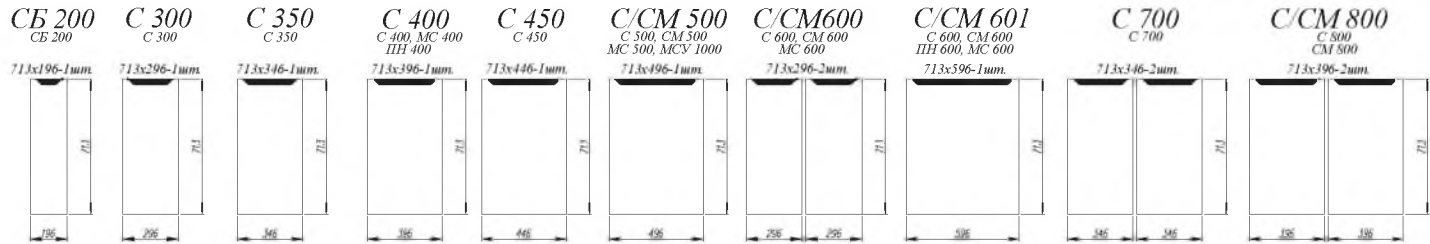

Штукатурка серая / Штукатурка белая [ 1 ]

Штукатурка белая

Лунный свет 2

1. **Нижние модули:** ПН 600, СБ 200, С 600, СУ 1000, СКБ 800, СКБ 600, СЯБ 600, ПНС 600, ПН 600  
**Верхние модули:** ГПГ 600 (4шт.), ГПГ 800, ГПГУ 1000, ГПГ 500 (2шт.), П 400 (2 шт.), П 350, ПУ 650, ПЛВ 400 (2 шт.), П 500, ПГ 800, ПГ 600, ОПМГ 800, ОПМГ 600
2. **Нижние модули:** С 400 (2 шт.), КМЯ 500, СДШ 600, СМЯ 500, ПН 600, КМЯ 800, СБ 200, СМ 600, СМЯ 600  
**Верхние модули:** ВП 400, ВП 800, ВПК 400 (2 шт.), ОПМВГ 500 (2 шт.), ВПГ 500 (2 шт.), АНП 600