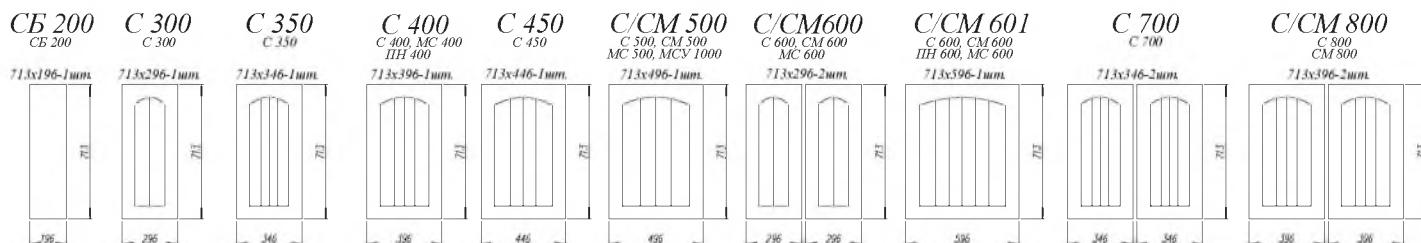

#### Ручка

Ручка-кнопка накладка старая бронза

Сандал [ 2 ]

Сандал

1. **Нижние модули:** С 800, С 400, СМ 800, С 400  
**Верхние модули:** ОПМВГ 800 (2 шт.), ОПМ 400, ПЛД 800, ПЛВ 400 (2 шт.), П 400 (2 шт.), ПГ 600
2. **Нижние модули:** СМ 800, СДШ 600, С1ЯШ 400 (2 шт.)  
**Верхние модули:** П 800, ПС 800, ПГ 600
3. **Нижние модули:** СМ 500, СДШ 600, СШ 1000  
**Верхние модули:** П 500 (3 шт.), ПГ 600
4. **Нижние модули:** С 400, С2ЯШ 800, СЯШ 400, С 800, СМ 600  
**Верхние модули:** П 400, ПС 800, ПГ 600, ПС 400, П 800, П 600