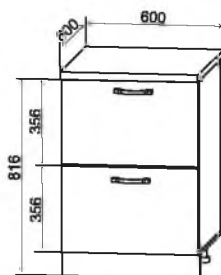

КМЯ 600
600/816/600