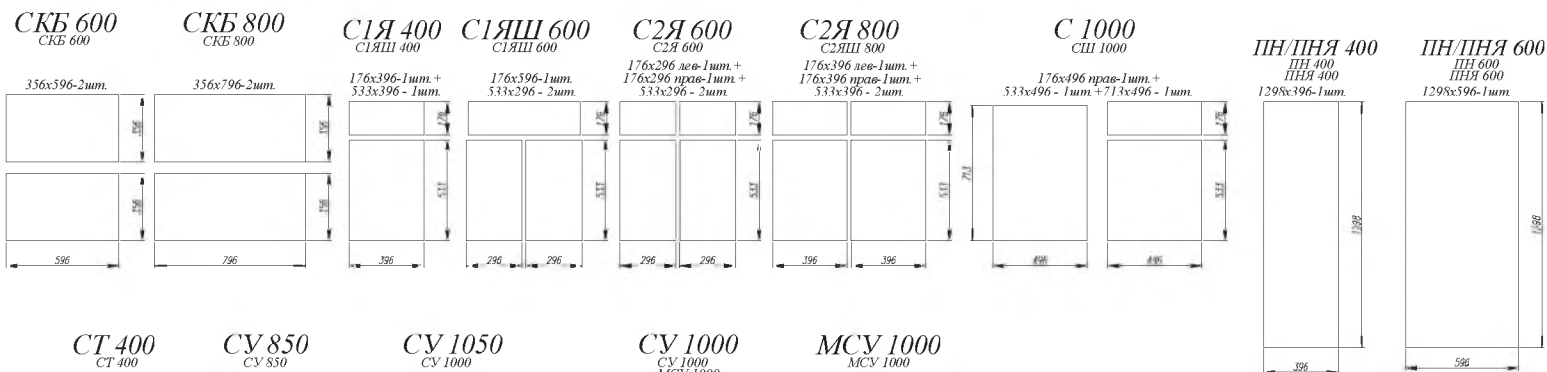

Кварц чёрный [ 1 ]

Габаритные размеры стекол

Габаритные размеры стекол  
ВПГСФ 500 ВПГСФ 600 ВПГСФ 800

Красная кожа [1]