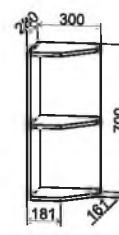

ПТУ 300
300/700/280