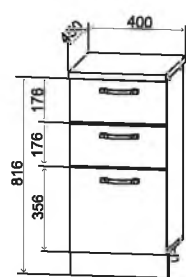

ПЕНАЛЫ, АНТРЕСОЛИ И НИЖНИЕ МОДУЛИ

Нижние модули столы малой глубины

МСЯШ 400
400/816/450