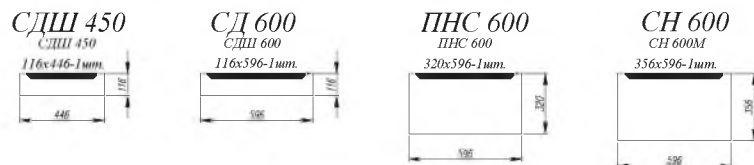

Штукатурка серая / Штукатурка белая [ 1 ]

Штукатурка белая

Лунный свет 2

1. **Нижние модули:** ПН 600, СБ 200, С 600, СУ 1000, СКБ 800, СКБ 600, СЯБ 600, ПНС 600, ПН 600  
**Верхние модули:** ГПГ 600 (4шт.), ГПГ 800, ГПГУ 1000, ГПГ 500 (2шт.), П 400 (2 шт.), П 350, ПУ 650, ПЛВ 400 (2 шт.), П 500, ПГ 800, ПГ 600, ОПМГ 800, ОПМГ 600
2. **Нижние модули:** С 400 (2 шт.), КМЯ 500, СДШ 600, СМЯ 500, ПН 600, КМЯ 800, СБ 200, СМ 600, СМЯ 600  
**Верхние модули:** ВП 400, ВП 800, ВПК 400 (2 шт.), ОПМВГ 500 (2 шт.), ВПГ 500 (2 шт.), АНП 600