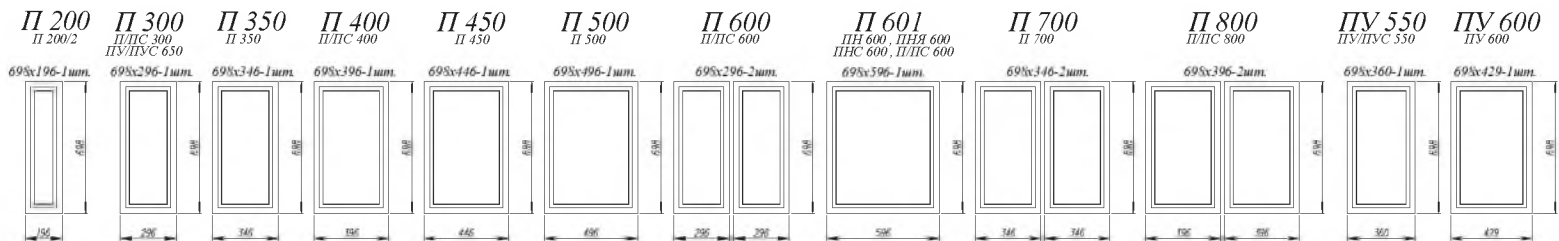

### Стекло в фасадах

Фотопечать 4 мм.

в вертикальных и горизонтальных  
фасадах, ПВХ / ВПВС

- Нижние модули:** С 800, СМ 800, СУ 1000, С 600, С 400, ПН 600, ПН 600  
**Верхние модули:** ПЛВ 400 (2 шт.), ПК 400 (2 шт.), П 600 (2 шт.)
- Нижние модули:** ПН 600, С 600, С 400 (2 шт.), СДШ 600, СМ 600  
**Верхние модули:** ВП 600 (2 шт.), ВПС 400 (2 шт.), ВПГ 600 (2 шт.), ВПГПМ (1 шт.)
- Нижние модули:** СК2 500, СДШ 600, СК2 800, СМ 600, С 600, ПН 600  
**Верхние модули:** ПГ 500, ПГ 600 (4 шт.), ПГ 800 (2 шт.), П 600
- Нижние модули:** ПН 600, СМ 800, СК2 500, С 800, ПН 600  
**Верхние модули:** ГПГ 600 (2 шт.), ГПГ 800 (2 шт.), ГПГ 500, ПЛВ 400 (2 шт.), ПК 400 (2 шт.), П 400 (2 шт.), П 500
- Нижние модули:** С 350, С 700, СУ 1000, С 800, СДШ 600, С 400  
**Верхние модули:** ОПМ 600, П 300, ПУ 650, П 600 (2 шт.), ПГ 800, ПГС 800, ПЛВ 400, ПК 400