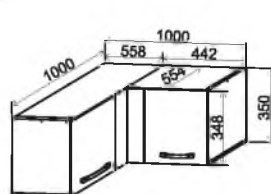

ГВПГС 600  
600/450/574

ГВПГС 800  
800/450/574

Верхние глубокие полки угловые

ГПГУ 1000  
1000/350/1000

ГВПГУ 1000  
1000/450/1000

Карниз МДФ 2.75 м

Карниз 2,75м  
(2750x69x16)

Модули ПЛК выполняются в сером корпусе с белой задней стенкой ЛДВП.  
 Модули ПЛД выполняются в корпусе Дуб бунратти с белой задней стенкой ЛДВП.  
 Модули ПЛВ, ПК, ВПК выполняются в корпусе Дуб бунратти с аналогичной задней стенкой из ЛДСП.