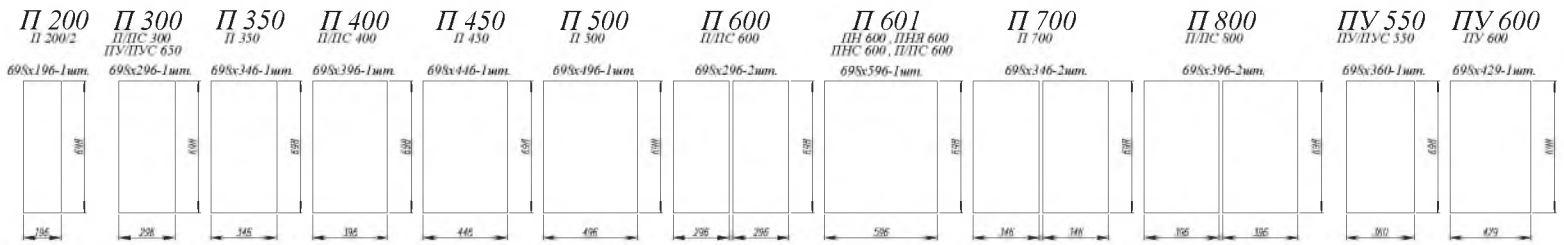

Дуб цикорий / Бетон темный [ 1 ]

Дуб майский / Бетон светлый [ 2 ]

Дуб майский / Бетон светлый [ 3 ]

Дуб цикорий / Бетон темный [ 4 ]

1. **Нижние модули:** ПН 400, ПНЯ 600, СБ 200, СМ 800, С2К 800, СУ 1000, С2ЯШ 800, С 400, СЯШ 400, С1ЯШ 400  
**Верхние модули:** ПГ 800 (2 шт.), ПГС 800 (2 шт.)
2. **Нижние модули:** С1ЯШ 400, СЯШ 400, СК2 800, СУ 1000, СМ 800, С2ЯШ 800, СБ 200, ПНЯ 600, ПН 400  
**Верхние модули:** ПГ 800 (3 шт.), ПГС 800 (3 шт.)
3. **Нижние модули:** СЯШ 400 (2 шт.), СМ 800, С1ЯШ 400, СК2 800, ПНЯ 600 (2 шт.)
4. **Нижние модули:** С 400, СДШ 600, СЯШ 400, СМ 800, С 400, СУ 1000, СБ 200, СК2 800  
**Верхние модули:** ПГ 600, П 400 (3 шт.), ПС 800, П 600