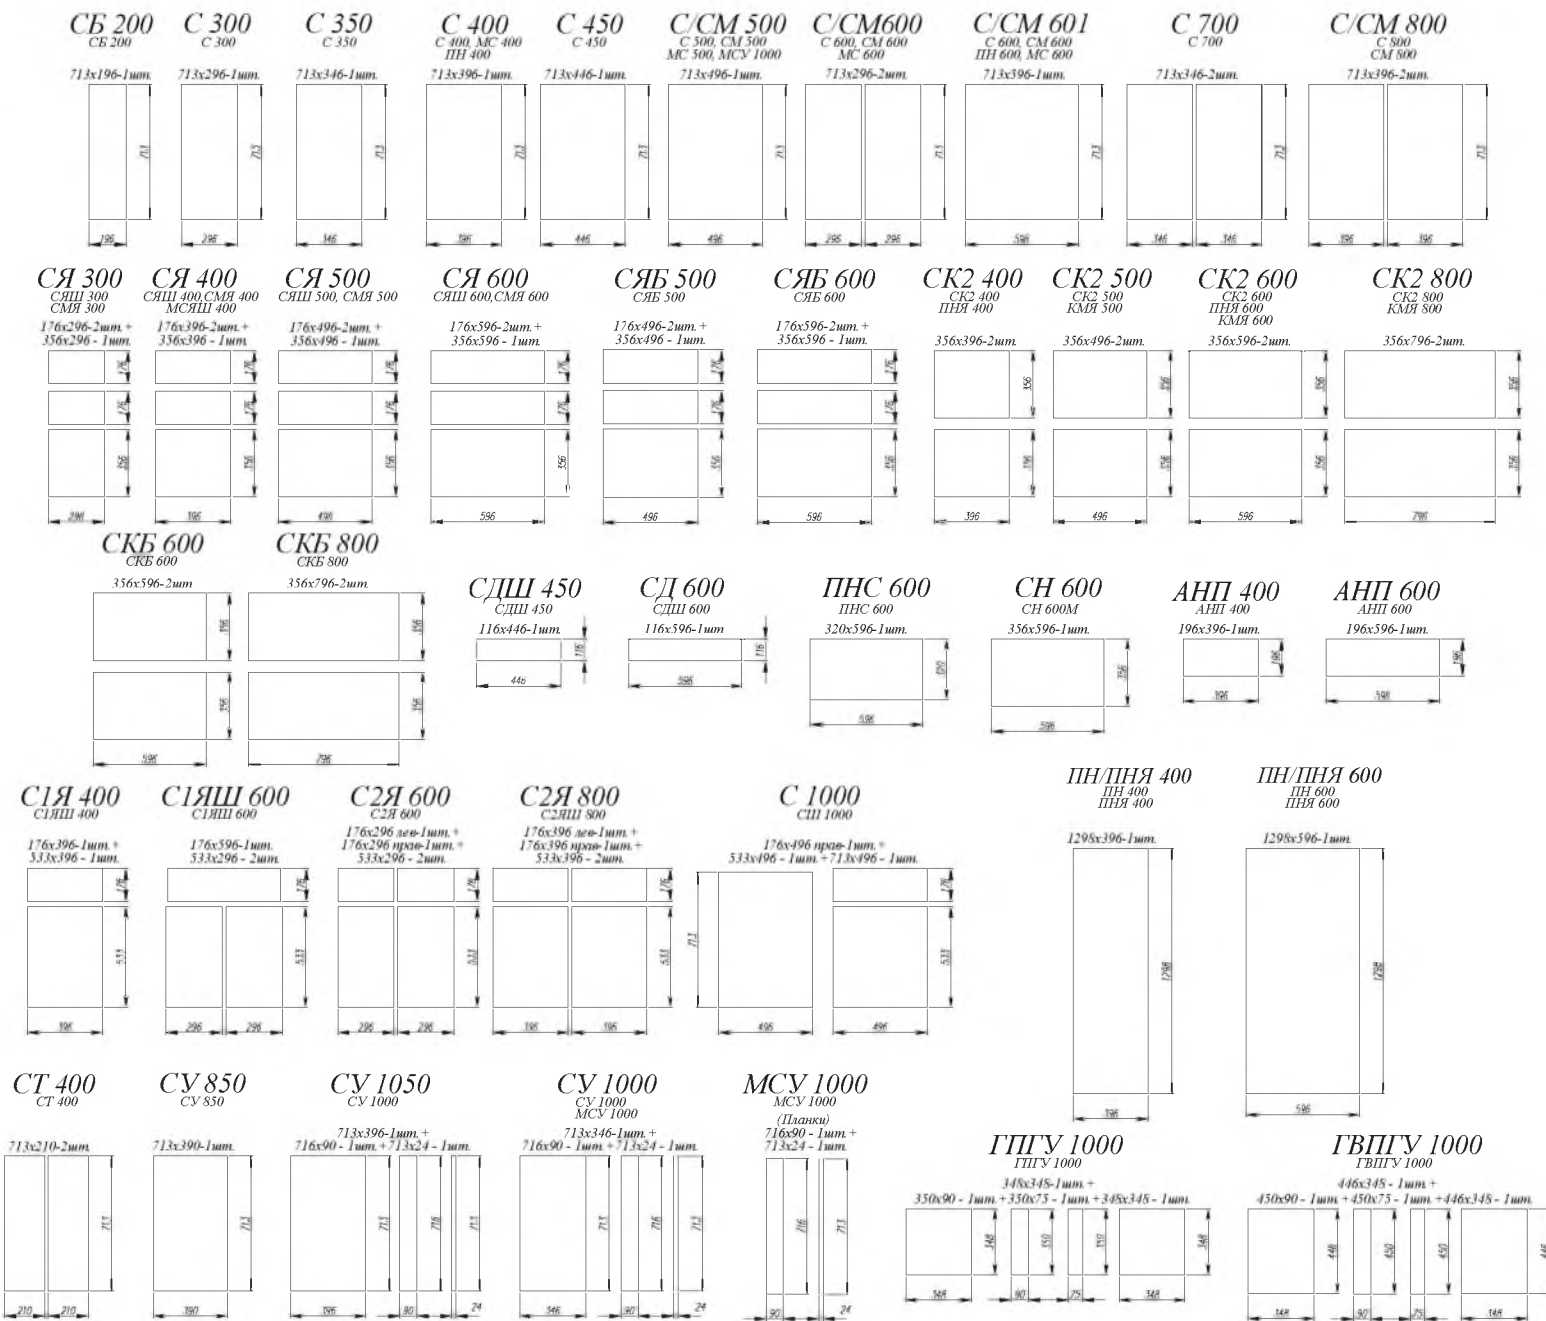

Дуб цикорий / Бетон темный [ 1 ]

Дуб майский / Бетон светлый [ 2 ]

Дуб майский / Бетон светлый [ 3 ]

Дуб цикорий / Бетон темный [ 4 ]

1. **Нижние модули:** ПН 400, ПНЯ 600, СБ 200, СМ 800, С2К 800, СУ 1000, С2ЯШ 800, С 400, СЯШ 400, С1ЯШ 400  
**Верхние модули:** ПГ 800 (2 шт.), ПГС 800 (2 шт.)
2. **Нижние модули:** С1ЯШ 400, СЯШ 400, СК2 800, СУ 1000, СМ 800, С2ЯШ 800, СБ 200, ПНЯ 600, ПН 400  
**Верхние модули:** ПГ 800 (3 шт.), ПГС 800 (3 шт.)
3. **Нижние модули:** СЯШ 400 (2 шт.), СМ 800, С1ЯШ 400, СК2 800, ПНЯ 600 (2 шт.)
4. **Нижние модули:** С 400, СДШ 600, СЯШ 400, СМ 800, С 400, СУ 1000, СБ 200, СК2 800  
**Верхние модули:** ПГ 600, П 400 (3 шт.), ПС 800, П 600