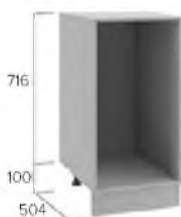

## ГАБАРИТЫ ШКАФОВ:

**Верхние шкафы** доступны для заказа в двух размерах по высоте 700 мм и 900 мм, глубина модулей 284 мм без фасадов.

**Нижние шкафы:** высота 816 мм без столешницы, глубина 504 мм без фасада.