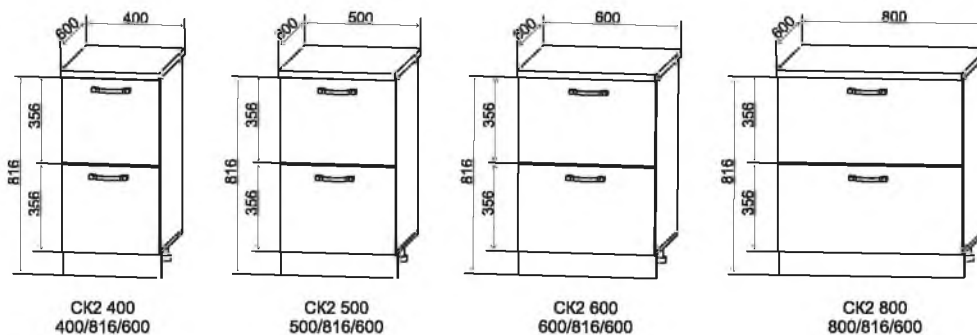

Нижние модули столы с ящиками

Высота нижних модулей указана без учета столешницы.

Высота корпуса 716 мм. Высота цоколя 100 мм.

Глубина нижних модулей без учета столешницы в 600 мм - 504 мм. Глубина нижних модулей без учета столешницы в 450 мм - 334 мм.