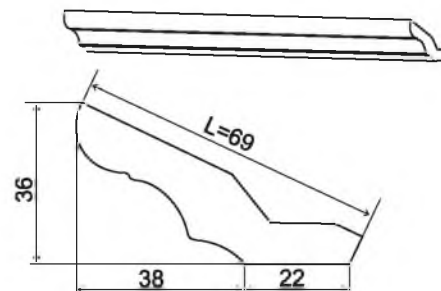

ГВПГС 600  
600/450/574

ГВПГС 800  
800/450/574

Верхние глубокие полки угловые

ГПГУ 1000  
1000/350/1000

ГВПГУ 1000  
1000/450/1000

Карниз МДФ 2.75 м

Карниз 2,75м  
(2750x69x16)

Модули ПЛК выполняются в сером корпусе с белой задней стенкой ЛДВП.  
 Модули ПЛД выполняются в корпусе Дуб бунратти с белой задней стенкой ЛДВП.  
 Модули ПЛВ, ПК, ВПК выполняются в корпусе Дуб бунратти с аналогичной задней стенкой из ЛДСП.