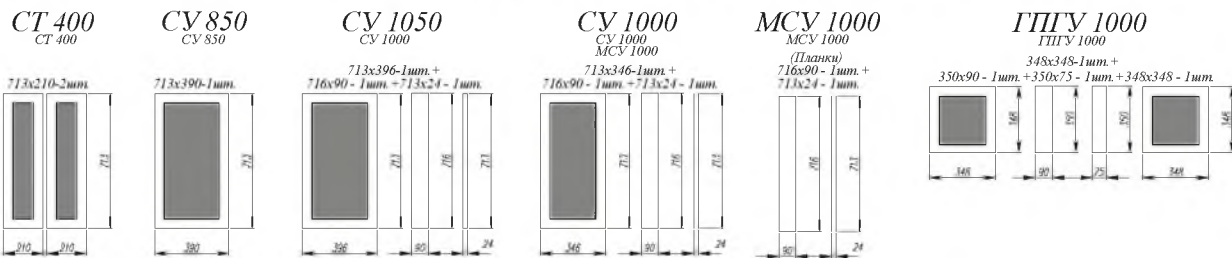

Лунный свет [ 4 ]

Белая кожа / Серый эмалит [1]

Железо / Лунный свет [2]

Белый софт [3]

- Нижние модули:** ПН 400, ПНС 600, СМЯ 400, С 800, СМЯ 500, СМ 800, СУ 1050, СК2 500, С 400, ПН 600  
**Верхние модули:** ВПГ 500 (2 шт.), ВПГ 600 (3 шт.), ПГ 600, ОПМВ 600, ВПГГМ 800
- Нижние модули:** ПНЯ 600 (2 шт.), С 800, С 600, СУ 850, СМ 800  
**Верхние модули:** П 800, П 300, ПУ 550, П 300, П 800
- Нижние модули:** С 800, СДШ 450, СЯШ 400, СМ 500  
**Верхние модули:** ВПС 800, ВП 450, ВПС 400, ВПС 500
- Нижние модули:** МО 550, С 600 (2 шт.), СЯШ 400, СУ 1000, С1ЯШ 400 (2 шт.), СМ 600, С1ЯШ 400, ПН 600 (2 шт.), С 400  
**Верхние модули:** ВПУ 650, П 450 (2 шт.), ВПВС 400 (4 шт.), АНП 600 (2 шт.), ОПМВ 600
- Нижние модули:** СК2 400 (2 шт.), СДШ 600, СК2 800, С 800, СУ 1000, СМ 800, СТ 400  
**Верхние модули:** ВПГ 800 (6 шт.), ВПУ 600, ВПГ 800 (4 шт.)