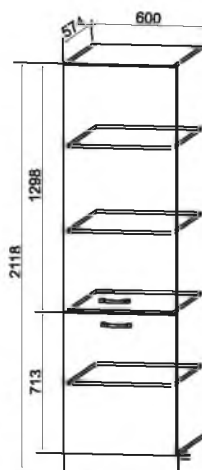

ПН 600
600/2118/574