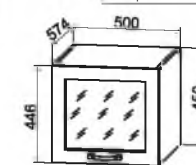

Верхние высокие глубокие полки горизонтальные со стеклом

ГВПГС 500
500/450/574