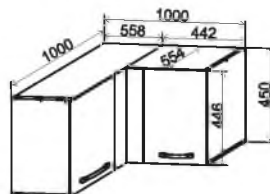

ГВПГС 600  
600/450/574

ГВПГС 800  
800/450/574

Верхние глубокие полки угловые

ГПГУ 1000  
1000/350/1000

ГВПГУ 1000  
1000/450/1000

Карниз МДФ 2.75 м

Карниз 2,75м  
(2750x69x16)

Модули ПЛК выполняются в сером корпусе с белой задней стенкой ЛДВП.  
 Модули ПЛД выполняются в корпусе Дуб бунратти с белой задней стенкой ЛДВП.  
 Модули ПЛВ, ПК, ВПК выполняются в корпусе Дуб бунратти с аналогичной задней стенкой из ЛДСП.