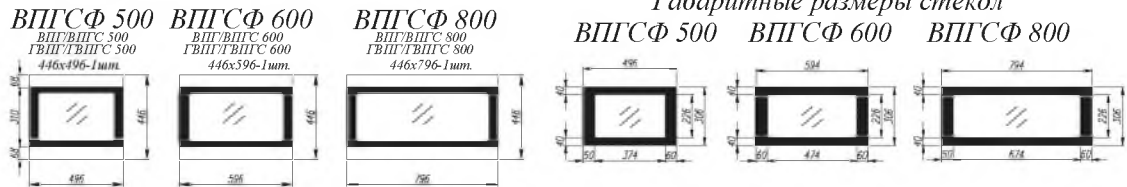

Кварц чёрный [ 1 ]

Габаритные размеры стекол

Габаритные размеры стекол  
ВПГСФ 500 ВПГСФ 600 ВПГСФ 800

Красная кожа [1]