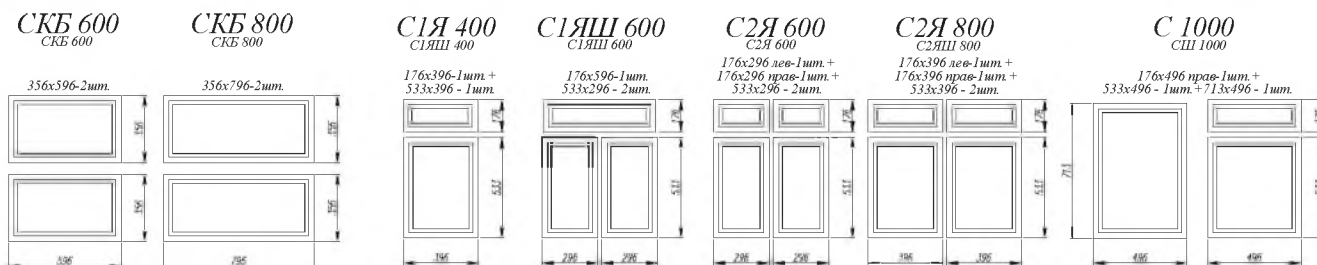

### Стекло в фасадах

Фотопечать 4 мм.

в вертикальных и горизонтальных  
фасадах, ПВХ / ВПВС

- Нижние модули:** С 800, СМ 800, СУ 1000, С 600, С 400, ПН 600, ПН 600  
**Верхние модули:** ПЛВ 400 (2 шт.), ПК 400 (2 шт.), П 600 (2 шт.)
- Нижние модули:** ПН 600, С 600, С 400 (2 шт.), СДШ 600, СМ 600  
**Верхние модули:** ВП 600 (2 шт.), ВПС 400 (2 шт.), ВПГ 600 (2 шт.), ВПГПМ (1 шт.)
- Нижние модули:** СК2 500, СДШ 600, СК2 800, СМ 600, С 600, ПН 600  
**Верхние модули:** ПГ 500, ПГ 600 (4 шт.), ПГ 800 (2 шт.), П 600
- Нижние модули:** ПН 600, СМ 800, СК2 500, С 800, ПН 600  
**Верхние модули:** ГПГ 600 (2 шт.), ГПГ 800 (2 шт.), ГПГ 500, ПЛВ 400 (2 шт.), ПК 400 (2 шт.), П 400 (2 шт.), П 500
- Нижние модули:** С 350, С 700, СУ 1000, С 800, СДШ 600, С 400  
**Верхние модули:** ОПМ 600, П 300, ПУ 650, П 600 (2 шт.), ПГ 800, ПГС 800, ПЛВ 400, ПК 400