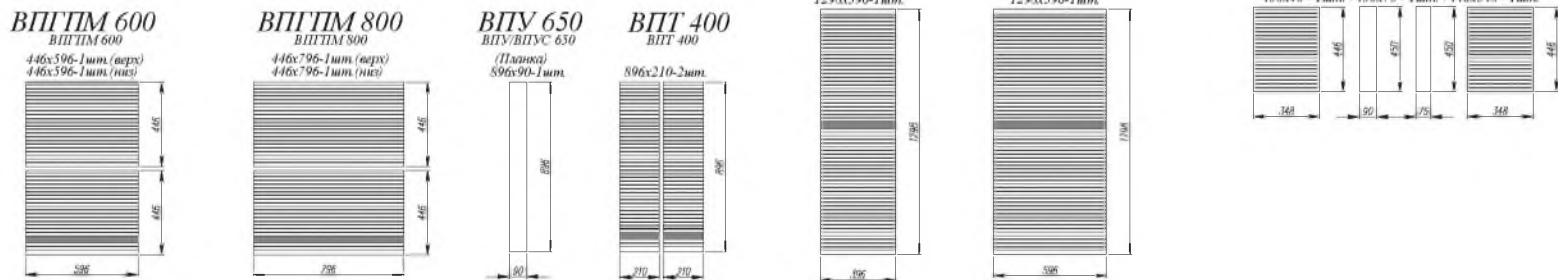

Кварц чёрный / Кварц бежевый [ 4 ]

Кварц бежевый [ 1 ]

1. **Нижние модули:** СМ 600, С 600, СМЯ 600, СДШ 600, СБ 200, С 400  
**Верхние модули:** ВПВС 400 (4 шт.)

Кварц чёрный [ 1 ]

Коллекция  
**MH**

Мрамор Арктик [ 2 ]