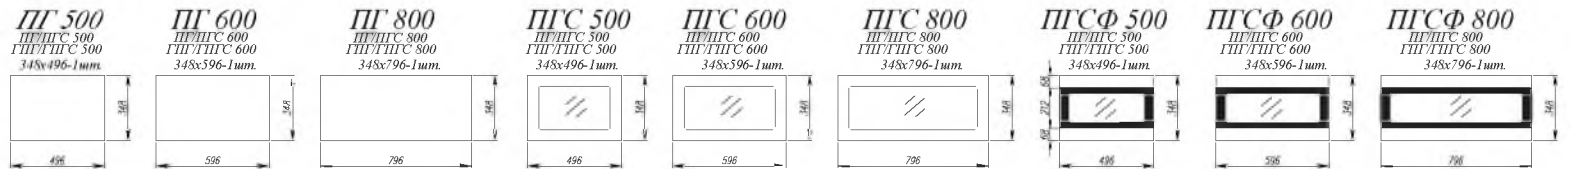

Дуб цикорий / Бетон темный [ 1 ]

Дуб майский / Бетон светлый [ 2 ]

Дуб майский / Бетон светлый [ 3 ]

Дуб цикорий / Бетон темный [ 4 ]

1. **Нижние модули:** ПН 400, ПНЯ 600, СБ 200, СМ 800, С2К 800, СУ 1000, С2ЯШ 800, С 400, СЯШ 400, С1ЯШ 400  
**Верхние модули:** ПГ 800 (2 шт.), ПГС 800 (2 шт.)
2. **Нижние модули:** С1ЯШ 400, СЯШ 400, СК2 800, СУ 1000, СМ 800, С2ЯШ 800, СБ 200, ПНЯ 600, ПН 400  
**Верхние модули:** ПГ 800 (3 шт.), ПГС 800 (3 шт.)
3. **Нижние модули:** СЯШ 400 (2 шт.), СМ 800, С1ЯШ 400, СК2 800, ПНЯ 600 (2 шт.)
4. **Нижние модули:** С 400, СДШ 600, СЯШ 400, СМ 800, С 400, СУ 1000, СБ 200, СК2 800  
**Верхние модули:** ПГ 600, П 400 (3 шт.), ПС 800, П 600