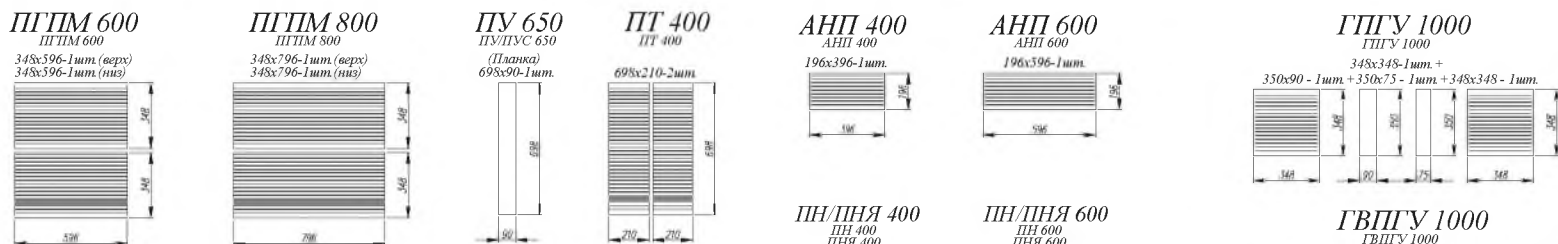

Кварц чёрный / Кварц бежевый [ 4 ]

Кварц бежевый [ 1 ]

1. **Нижние модули:** СМ 600, С 600, СМЯ 600, СДШ 600, СБ 200, С 400  
**Верхние модули:** ВПВС 400 (4 шт.)

Кварц чёрный [ 1 ]

Коллекция  
**MH**

Мрамор Арктик [ 2 ]