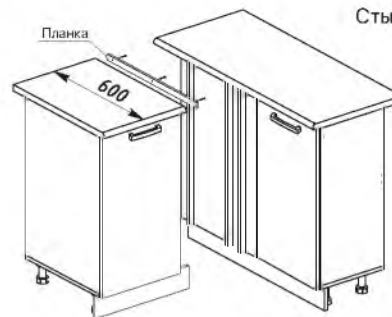

Стыковка столешниц модуля МСУ 1000 со стандартными модулями