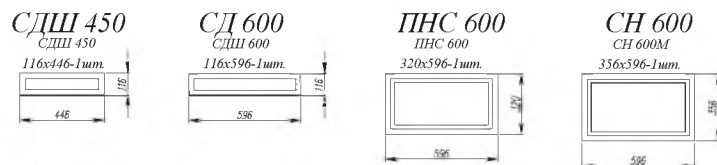

### Стекло в фасадах

Фотопечать 4 мм.

в вертикальных и горизонтальных  
фасадах, ПВХ / ВПВС

- Нижние модули:** С 800, СМ 800, СУ 1000, С 600, С 400, ПН 600, ПН 600  
**Верхние модули:** ПЛВ 400 (2 шт.), ПК 400 (2 шт.), П 600 (2 шт.)
- Нижние модули:** ПН 600, С 600, С 400 (2 шт.), СДШ 600, СМ 600  
**Верхние модули:** ВП 600 (2 шт.), ВПС 400 (2 шт.), ВПГ 600 (2 шт.), ВПГПМ (1 шт.)
- Нижние модули:** СК2 500, СДШ 600, СК2 800, СМ 600, С 600, ПН 600  
**Верхние модули:** ПГ 500, ПГ 600 (4 шт.), ПГ 800 (2 шт.), П 600
- Нижние модули:** ПН 600, СМ 800, СК2 500, С 800, ПН 600  
**Верхние модули:** ГПГ 600 (2 шт.), ГПГ 800 (2 шт.), ГПГ 500, ПЛВ 400 (2 шт.), ПК 400 (2 шт.), П 400 (2 шт.), П 500
- Нижние модули:** С 350, С 700, СУ 1000, С 800, СДШ 600, С 400  
**Верхние модули:** ОПМ 600, П 300, ПУ 650, П 600 (2 шт.), ПГ 800, ПГС 800, ПЛВ 400, ПК 400