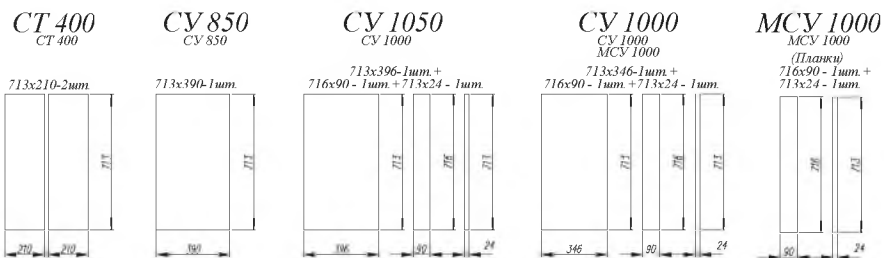

Кварц чёрный [ 1 ]

Габаритные размеры стекол

Габаритные размеры стекол  
ВПГСФ 500 ВПГСФ 600 ВПГСФ 800

Красная кожа [1]