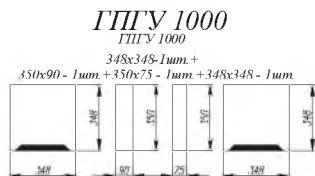

Штукатурка серая / Штукатурка белая [ 1 ]

Штукатурка белая

Лунный свет 2

1. **Нижние модули:** ПН 600, СБ 200, С 600, СУ 1000, СКБ 800, СКБ 600, СЯБ 600, ПНС 600, ПН 600  
**Верхние модули:** ГПГ 600 (4шт.), ГПГ 800, ГПГУ 1000, ГПГ 500 (2шт.), П 400 (2 шт.), П 350, ПУ 650, ПЛВ 400 (2 шт.), П 500, ПГ 800, ПГ 600, ОПМГ 800, ОПМГ 600
2. **Нижние модули:** С 400 (2 шт.), КМЯ 500, СДШ 600, СМЯ 500, ПН 600, КМЯ 800, СБ 200, СМ 600, СМЯ 600  
**Верхние модули:** ВП 400, ВП 800, ВПК 400 (2 шт.), ОПМВГ 500 (2 шт.), ВПГ 500 (2 шт.), АНП 600