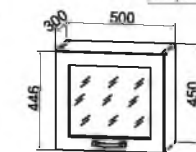

Верхние высокие полки горизонтальные со стеклом

ВПГС 500
500/450/300