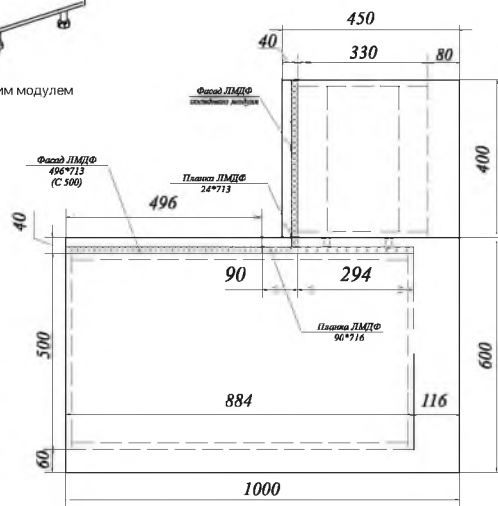

Для стыковки модуля МСУ 1000 с неглубоким модулем потребуются комплекты фасадов: фасад С 500 + планки МСУ 1000