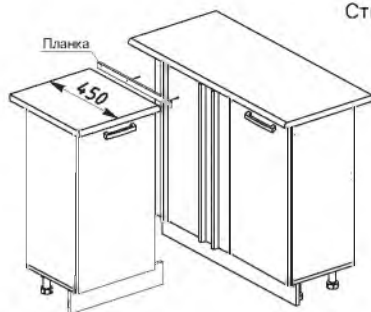

### Стыковка столешниц модуля МСУ 1000 с неглубокими модулями

Под рекомендуемую глубину столешницы 450 мм необходимо самостоятельно отпилить соединительную угловую планку

Для стыковки модуля МСУ 1000 с неглубоким модулем потребуются комплекты фасадов: фасад С 500 + планки МСУ 1000