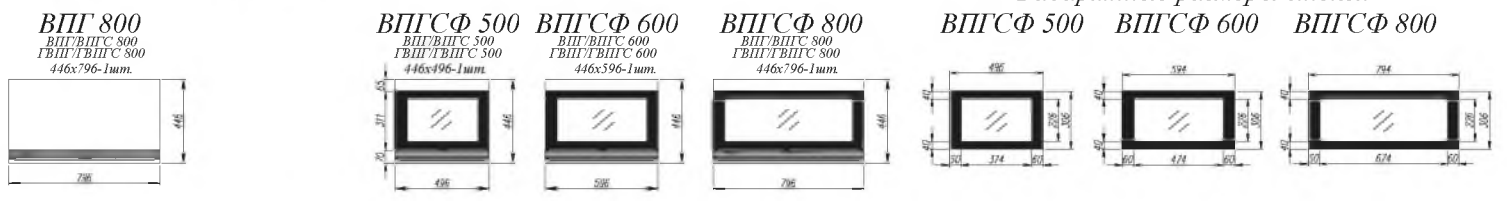

Габаритные размеры стекол