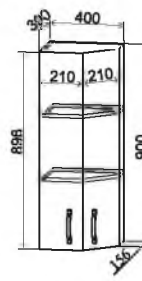

ВПТ 400
400/900/300