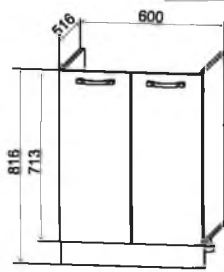

Вариант 1
(фасады С/СМ 600)
СМ 600
600/816/516