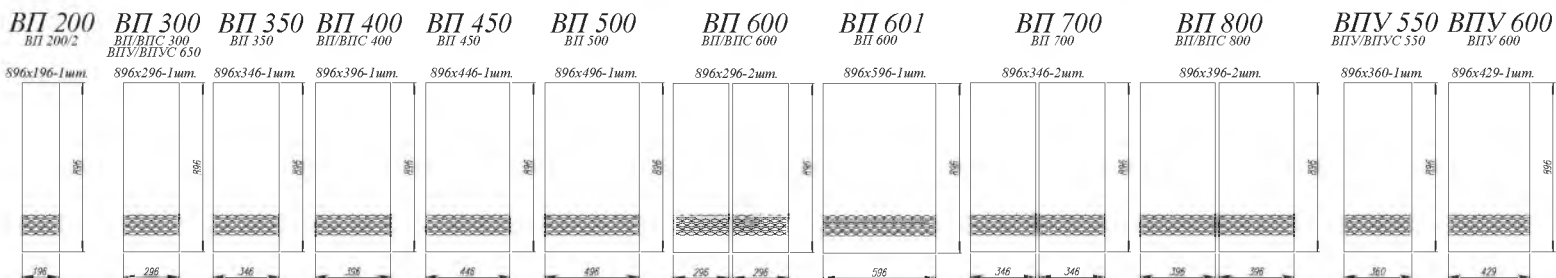

### Стекло в фасадах

Крезет 4 мм.

в вертикальных и горизонтальных  
фасадах, ПВХ / ВПВС

1. **Нижние модули:** ПН 600 (2 шт.), С 400, СУ 1050, СЯШ 400 (2 шт.), СБ 200 (2 шт.), СК2 800, С 600 (2 шт.)  
**Верхние модули:** АНП 600 (2 шт.), ВП 450, ВП 600 (2 шт.), ВП 800, П 600 (2 шт.), ОПМ 600, ПЛД 600 (3 шт.)
2. **Нижние модули:** С 500 (2 шт.), СМ 500, СК2 800, СК2 600, СН 600М  
**Верхние модули:** П 500 (3 шт.), ОПМ 600 (2 шт.)
3. **Нижние модули:** ПН 600, ПН 600, СБ 200, СМ 600, С1ЯШ 600, С 400, СУ 1050, СКБ 600, СМЯ 300  
**Верхние модули:** ГВПГ 600 (2 шт.), ВПГ 600 (2 шт.), ВПГ 800, ПГПМ 600 (2 шт.), ПС 800, ПК 400 (2 шт.), ВПК 400
4. **Нижние модули:** С 600, С 400, СБ 200, СДШ 600, СМЯ 600, КМЯ 600, СМ 800, ПН 600  
**Верхние модули:** АНП 600, ВП 600 (2 шт.), ВПГФ 600 (2 шт.), ВП 400, ОПМВГ 600 (2 шт.), ВПК 400 (4 шт.), ВП 200