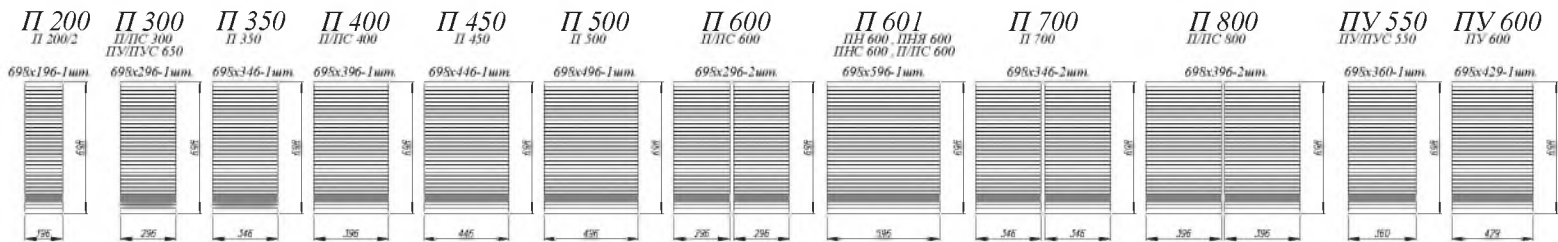

Кварц чёрный / Кварц бежевый [ 4 ]

Кварц бежевый [ 1 ]

1. **Нижние модули:** СМ 600, С 600, СМЯ 600, СДШ 600, СБ 200, С 400  
**Верхние модули:** ВПВС 400 (4 шт.)

Кварц чёрный [ 1 ]

Коллекция  
**MH**

Мрамор Арктик [ 2 ]