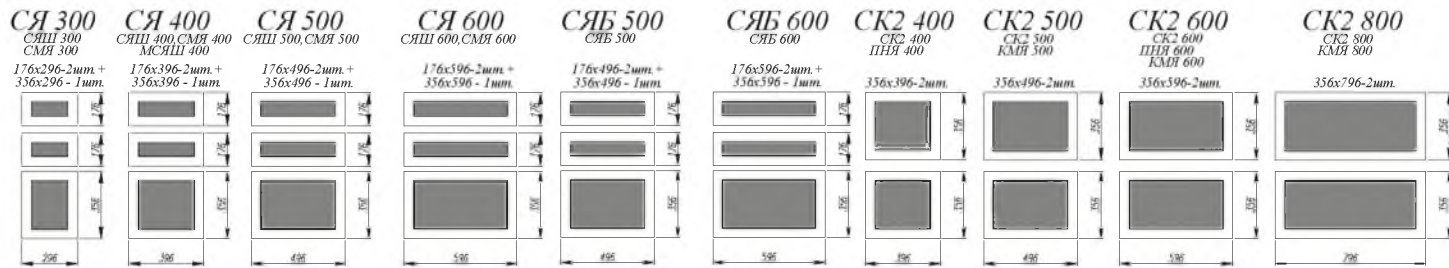

Лунный свет [ 4 ]

Белая кожа / Серый эмалит [1]

Железо / Лунный свет [2]

Белый софт [3]

- Нижние модули:** ПН 400, ПНС 600, СМЯ 400, С 800, СМЯ 500, СМ 800, СУ 1050, СК2 500, С 400, ПН 600  
**Верхние модули:** ВПГ 500 (2 шт.), ВПГ 600 (3 шт.), ПГ 600, ОПМВ 600, ВПГГМ 800
- Нижние модули:** ПНЯ 600 (2 шт.), С 800, С 600, СУ 850, СМ 800  
**Верхние модули:** П 800, П 300, ПУ 550, П 300, П 800
- Нижние модули:** С 800, СДШ 450, СЯШ 400, СМ 500  
**Верхние модули:** ВПС 800, ВП 450, ВПС 400, ВПС 500
- Нижние модули:** МО 550, С 600 (2 шт.), СЯШ 400, СУ 1000, С1ЯШ 400 (2 шт.), СМ 600, С1ЯШ 400, ПН 600 (2 шт.), С 400  
**Верхние модули:** ВПУ 650, П 450 (2 шт.), ВПВС 400 (4 шт.), АНП 600 (2 шт.), ОПМВ 600
- Нижние модули:** СК2 400 (2 шт.), СДШ 600, СК2 800, С 800, СУ 1000, СМ 800, СТ 400  
**Верхние модули:** ВПГ 800 (6 шт.), ВПУ 600, ВПГ 800 (4 шт.)