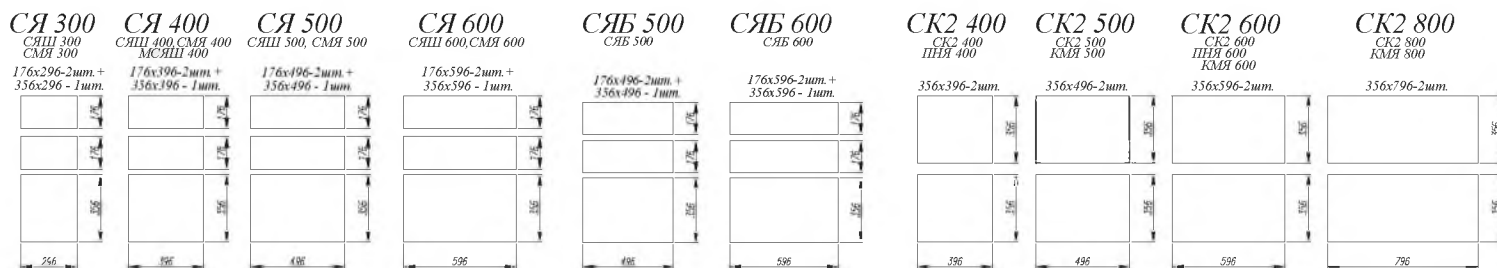

Кварц чёрный [ 1 ]

Габаритные размеры стекол

Габаритные размеры стекол  
ВПГСФ 500 ВПГСФ 600 ВПГСФ 800

Красная кожа [1]