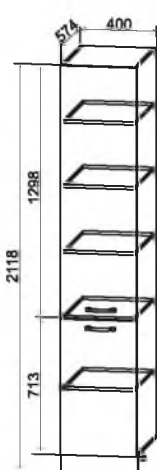

ПН 400
400/2118/574