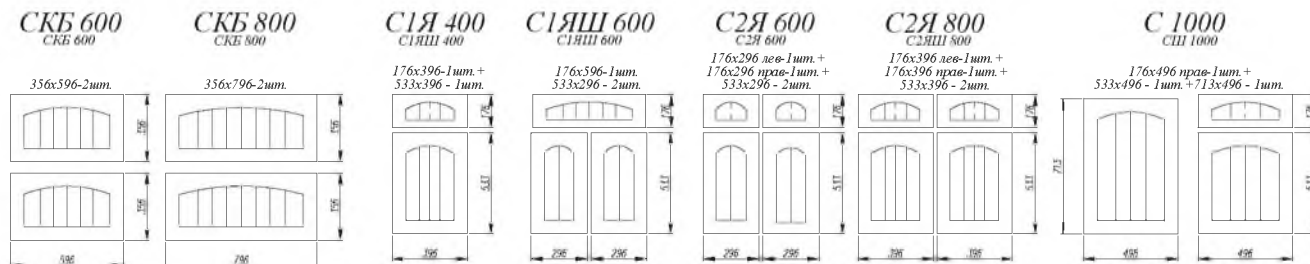

#### Ручка

Ручка-кнопка накладка старая бронза

Сандал [ 2 ]

Сандал

1. **Нижние модули:** С 800, С 400, СМ 800, С 400  
**Верхние модули:** ОПМВГ 800 (2 шт.), ОПМ 400, ПЛД 800, ПЛВ 400 (2 шт.), П 400 (2 шт.), ПГ 600
2. **Нижние модули:** СМ 800, СДШ 600, С1ЯШ 400 (2 шт.)  
**Верхние модули:** П 800, ПС 800, ПГ 600
3. **Нижние модули:** СМ 500, СДШ 600, СШ 1000  
**Верхние модули:** П 500 (3 шт.), ПГ 600
4. **Нижние модули:** С 400, С2ЯШ 800, СЯШ 400, С 800, СМ 600  
**Верхние модули:** П 400, ПС 800, ПГ 600, ПС 400, П 800, П 600