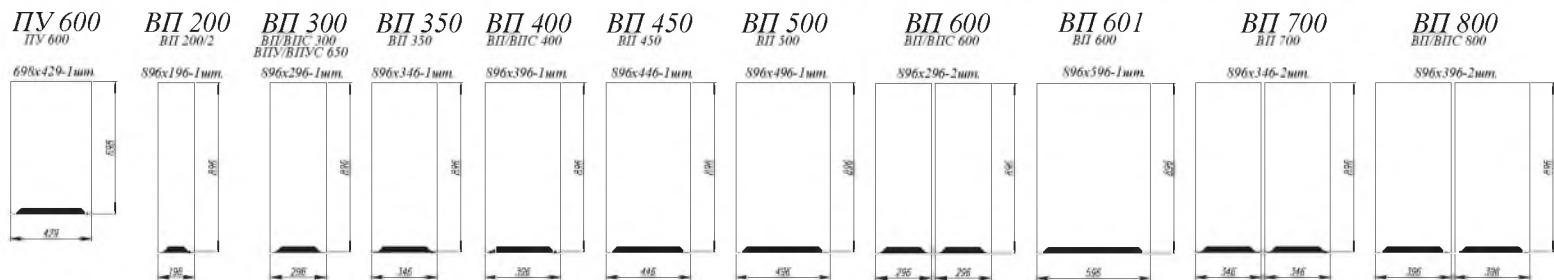

Штукатурка серая / Штукатурка белая [ 1 ]

Штукатурка белая

Лунный свет 2

1. **Нижние модули:** ПН 600, СБ 200, С 600, СУ 1000, СКБ 800, СКБ 600, СЯБ 600, ПНС 600, ПН 600  
**Верхние модули:** ГПГ 600 (4шт.), ГПГ 800, ГПГУ 1000, ГПГ 500 (2шт.), П 400 (2 шт.), П 350, ПУ 650, ПЛВ 400 (2 шт.), П 500, ПГ 800, ПГ 600, ОПМГ 800, ОПМГ 600
2. **Нижние модули:** С 400 (2 шт.), КМЯ 500, СДШ 600, СМЯ 500, ПН 600, КМЯ 800, СБ 200, СМ 600, СМЯ 600  
**Верхние модули:** ВП 400, ВП 800, ВПК 400 (2 шт.), ОПМВГ 500 (2 шт.), ВПГ 500 (2 шт.), АНП 600