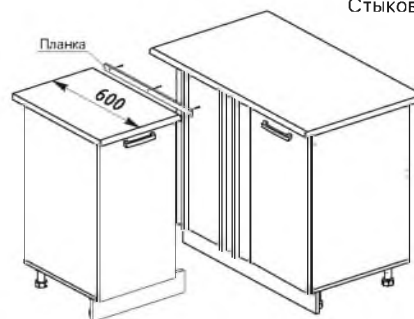

Стыковка столешниц модуля СУ 1000 со стандартными модулями

Корпус ПНЯ 400	Корпус ПН 400	Корпус ПН 600		Корпус ПНС 600	Корпус ПНЯ 600		Антресоли на пеналах	
		Вариант сборки №1: Пенал с нишей под духовку	Вариант сборки №2: Закрытый шкаф-пенал		Вариант сборки №1: Пенал с нишей под духовку и ящиками	Вариант сборки №2: Закрытый шкаф-пенал с ящиками	Установка Антресоли АНП 600	Установка Антресоли АНП 400
Фасады, которыми можно комплектовать модернизированные корпуса								
Комплект фасадов:	Комплект фасадов:	Комплект фасадов:	Комплект фасадов:	Комплект фасадов:	Комплект фасадов:	Комплект фасадов:	Корпус антресоли АНП 600 + Фасад АНП 600	Корпус антресоли АНП 400 + Фасад АНП 400
Верх ПН/ПНЯ 400	Верх ПН/ПНЯ 400	Верх П 601	Верх ПН/ПНЯ 600	Верх П 601	Верх П 601	Верх ПН/ПНЯ 600	* Установка антресолей возможна на любой из пеналов модельного ряда	
Низ СК2 400	Низ С 400	Низ С 601	Низ С 601	Низ ПНС 600	Низ СК2 600	Низ СК2 600