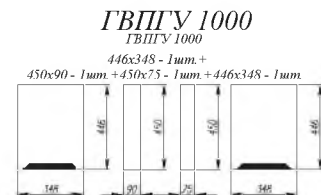

Штукатурка серая / Штукатурка белая [ 1 ]

Штукатурка белая

Лунный свет 2

1. **Нижние модули:** ПН 600, СБ 200, С 600, СУ 1000, СКБ 800, СКБ 600, СЯБ 600, ПНС 600, ПН 600  
**Верхние модули:** ГПГ 600 (4шт.), ГПГ 800, ГПГУ 1000, ГПГ 500 (2шт.), П 400 (2 шт.), П 350, ПУ 650, ПЛВ 400 (2 шт.), П 500, ПГ 800, ПГ 600, ОПМГ 800, ОПМГ 600
2. **Нижние модули:** С 400 (2 шт.), КМЯ 500, СДШ 600, СМЯ 500, ПН 600, КМЯ 800, СБ 200, СМ 600, СМЯ 600  
**Верхние модули:** ВП 400, ВП 800, ВПК 400 (2 шт.), ОПМВГ 500 (2 шт.), ВПГ 500 (2 шт.), АНП 600