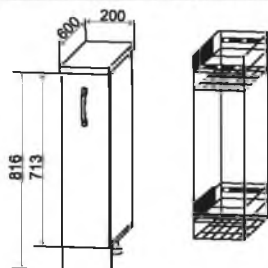

НИЖНИЕ МОДУЛИ

Нижний модуль стол бутылочница

СБ 200
200/816/600

Бутылочница
2-х уровневая