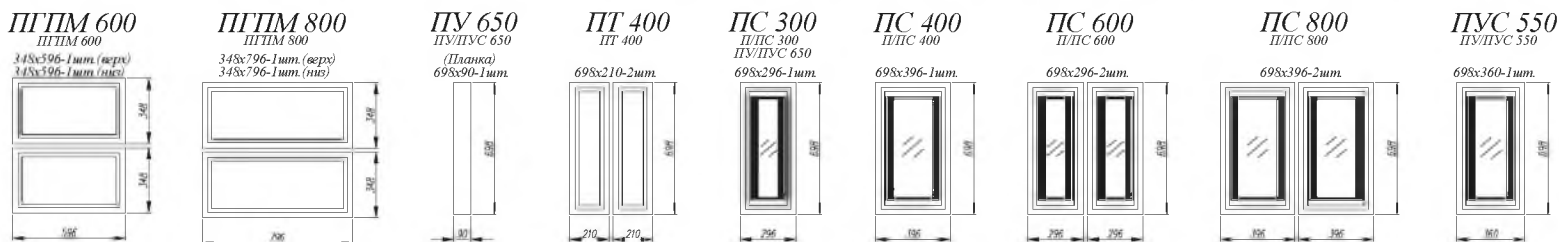

### Стекло в фасадах

Фотопечать 4 мм.

в вертикальных и горизонтальных  
фасадах, ПВХ / ВПВС

- Нижние модули:** С 800, СМ 800, СУ 1000, С 600, С 400, ПН 600, ПН 600  
**Верхние модули:** ПЛВ 400 (2 шт.), ПК 400 (2 шт.), П 600 (2 шт.)
- Нижние модули:** ПН 600, С 600, С 400 (2 шт.), СДШ 600, СМ 600  
**Верхние модули:** ВП 600 (2 шт.), ВПС 400 (2 шт.), ВПГ 600 (2 шт.), ВПГПМ (1 шт.)
- Нижние модули:** СК2 500, СДШ 600, СК2 800, СМ 600, С 600, ПН 600  
**Верхние модули:** ПГ 500, ПГ 600 (4 шт.), ПГ 800 (2 шт.), П 600
- Нижние модули:** ПН 600, СМ 800, СК2 500, С 800, ПН 600  
**Верхние модули:** ГПГ 600 (2 шт.), ГПГ 800 (2 шт.), ГПГ 500, ПЛВ 400 (2 шт.), ПК 400 (2 шт.), П 400 (2 шт.), П 500
- Нижние модули:** С 350, С 700, СУ 1000, С 800, СДШ 600, С 400  
**Верхние модули:** ОПМ 600, П 300, ПУ 650, П 600 (2 шт.), ПГ 800, ПГС 800, ПЛВ 400, ПК 400