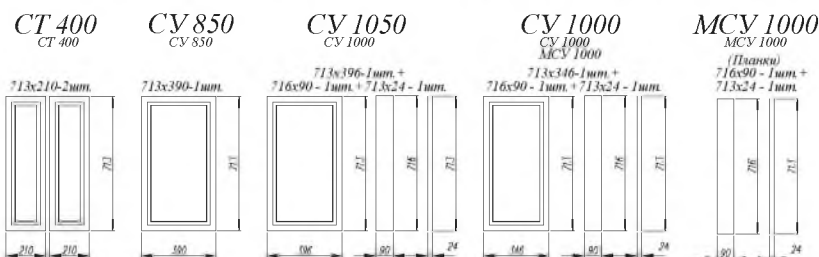

### Стекло в фасадах

Фотопечать 4 мм.

в вертикальных и горизонтальных  
фасадах, ПВХ / ВПВС

- Нижние модули:** С 800, СМ 800, СУ 1000, С 600, С 400, ПН 600, ПН 600  
**Верхние модули:** ПЛВ 400 (2 шт.), ПК 400 (2 шт.), П 600 (2 шт.)
- Нижние модули:** ПН 600, С 600, С 400 (2 шт.), СДШ 600, СМ 600  
**Верхние модули:** ВП 600 (2 шт.), ВПС 400 (2 шт.), ВПГ 600 (2 шт.), ВПГПМ (1 шт.)
- Нижние модули:** СК2 500, СДШ 600, СК2 800, СМ 600, С 600, ПН 600  
**Верхние модули:** ПГ 500, ПГ 600 (4 шт.), ПГ 800 (2 шт.), П 600
- Нижние модули:** ПН 600, СМ 800, СК2 500, С 800, ПН 600  
**Верхние модули:** ГПГ 600 (2 шт.), ГПГ 800 (2 шт.), ГПГ 500, ПЛВ 400 (2 шт.), ПК 400 (2 шт.), П 400 (2 шт.), П 500
- Нижние модули:** С 350, С 700, СУ 1000, С 800, СДШ 600, С 400  
**Верхние модули:** ОПМ 600, П 300, ПУ 650, П 600 (2 шт.), ПГ 800, ПГС 800, ПЛВ 400, ПК 400