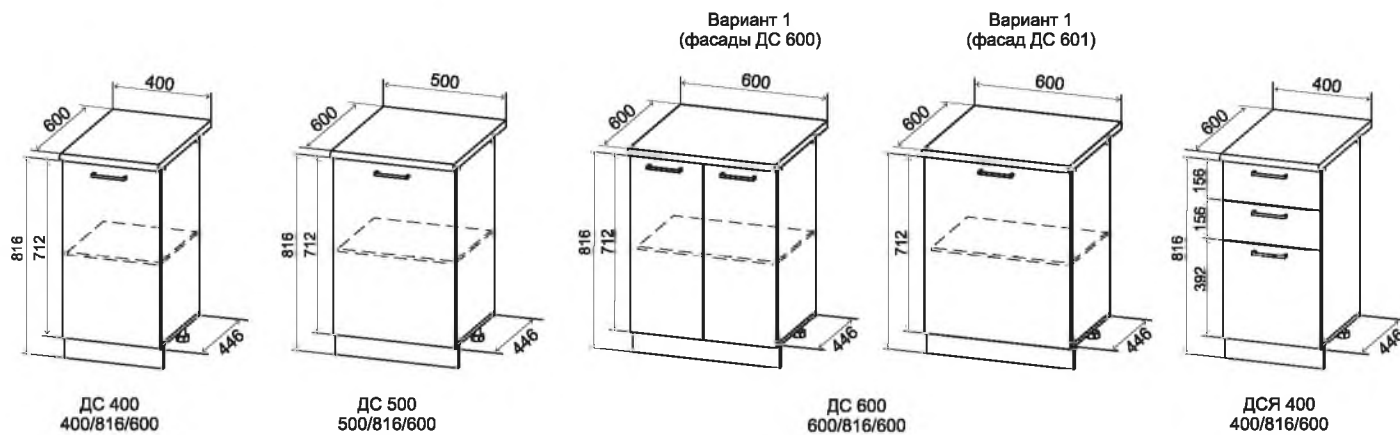

Дуб бунратти / Цемент [ 4 ]

Белый бриллиант / Цемент

Готовый комплект 1,6 м

**ДС**

Кухонный гарнитур «ДС» габаритами 1,6 метра является готовым компактным решением для людей, ценящих функционал. Данный комплект значительно экономит пространство, а дизайн в современном стиле прекрасно впишется в любой интерьер.