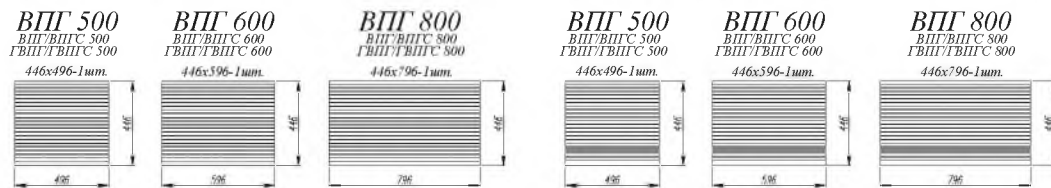

Кварц чёрный / Кварц бежевый [ 4 ]

Кварц бежевый [ 1 ]

1. **Нижние модули:** СМ 600, С 600, СМЯ 600, СДШ 600, СБ 200, С 400  
**Верхние модули:** ВПВС 400 (4 шт.)

Кварц чёрный [ 1 ]

Коллекция  
**MH**

Мрамор Арктик [ 2 ]