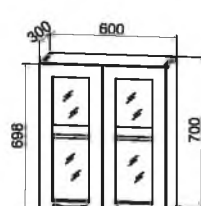

ПС 600
600/700/300