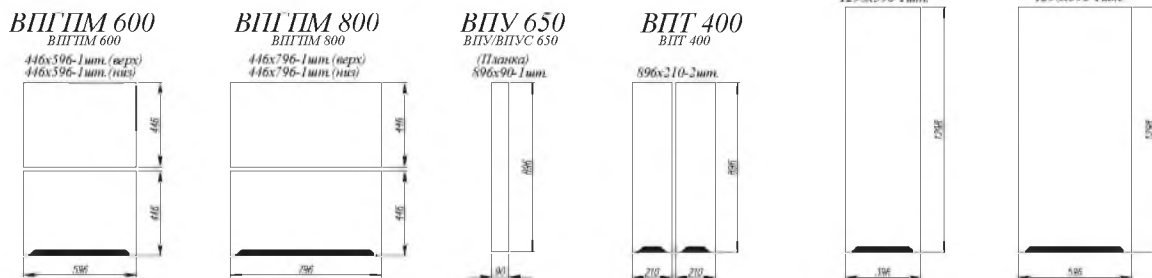

Штукатурка серая / Штукатурка белая [ 1 ]

Штукатурка белая

Лунный свет 2

1. **Нижние модули:** ПН 600, СБ 200, С 600, СУ 1000, СКБ 800, СКБ 600, СЯБ 600, ПНС 600, ПН 600  
**Верхние модули:** ГПГ 600 (4шт.), ГПГ 800, ГПГУ 1000, ГПГ 500 (2шт.), П 400 (2 шт.), П 350, ПУ 650, ПЛВ 400 (2 шт.), П 500, ПГ 800, ПГ 600, ОПМГ 800, ОПМГ 600
2. **Нижние модули:** С 400 (2 шт.), КМЯ 500, СДШ 600, СМЯ 500, ПН 600, КМЯ 800, СБ 200, СМ 600, СМЯ 600  
**Верхние модули:** ВП 400, ВП 800, ВПК 400 (2 шт.), ОПМВГ 500 (2 шт.), ВПГ 500 (2 шт.), АНП 600