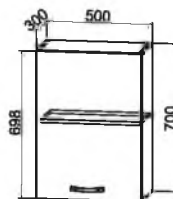

П 500
500/700/300