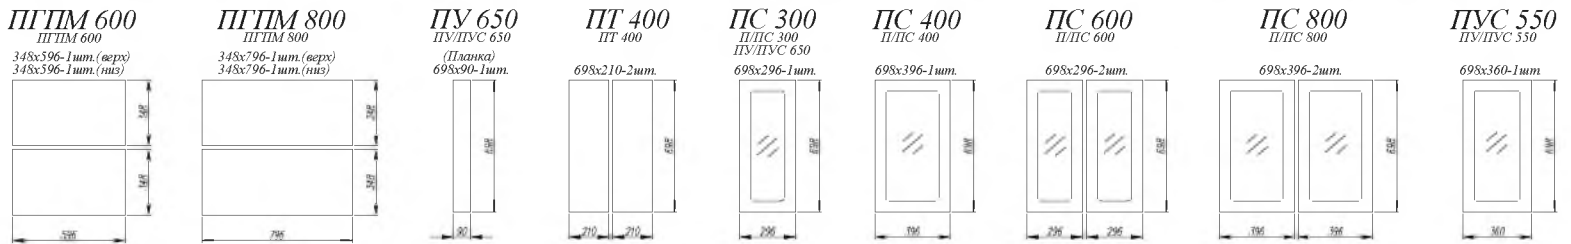

Дуб цикорий / Бетон темный [ 1 ]

Дуб майский / Бетон светлый [ 2 ]

Дуб майский / Бетон светлый [ 3 ]

Дуб цикорий / Бетон темный [ 4 ]

1. **Нижние модули:** ПН 400, ПНЯ 600, СБ 200, СМ 800, С2К 800, СУ 1000, С2ЯШ 800, С 400, СЯШ 400, С1ЯШ 400  
**Верхние модули:** ПГ 800 (2 шт.), ПГС 800 (2 шт.)
2. **Нижние модули:** С1ЯШ 400, СЯШ 400, СК2 800, СУ 1000, СМ 800, С2ЯШ 800, СБ 200, ПНЯ 600, ПН 400  
**Верхние модули:** ПГ 800 (3 шт.), ПГС 800 (3 шт.)
3. **Нижние модули:** СЯШ 400 (2 шт.), СМ 800, С1ЯШ 400, СК2 800, ПНЯ 600 (2 шт.)
4. **Нижние модули:** С 400, СДШ 600, СЯШ 400, СМ 800, С 400, СУ 1000, СБ 200, СК2 800  
**Верхние модули:** ПГ 600, П 400 (3 шт.), ПС 800, П 600