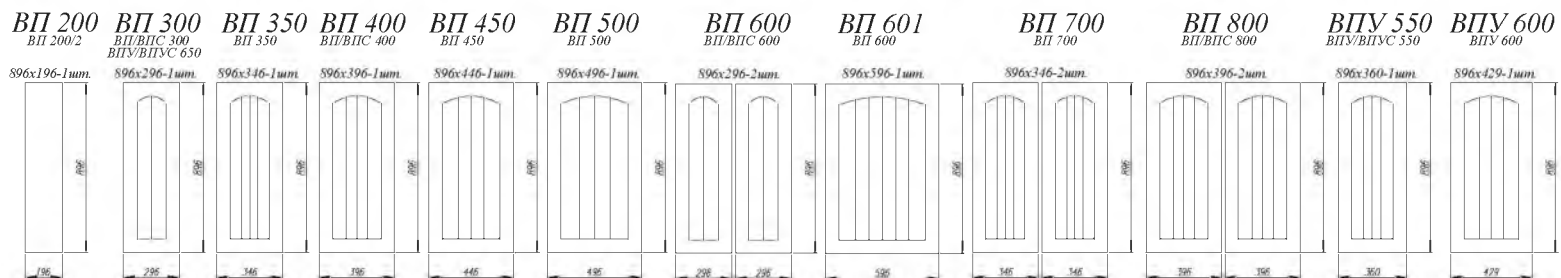

#### Ручка

Ручка-кнопка накладка старая бронза

Сандал [ 2 ]

Сандал

1. **Нижние модули:** С 800, С 400, СМ 800, С 400  
**Верхние модули:** ОПМВГ 800 (2 шт.), ОПМ 400, ПЛД 800, ПЛВ 400 (2 шт.), П 400 (2 шт.), ПГ 600
2. **Нижние модули:** СМ 800, СДШ 600, С1ЯШ 400 (2 шт.)  
**Верхние модули:** П 800, ПС 800, ПГ 600
3. **Нижние модули:** СМ 500, СДШ 600, СШ 1000  
**Верхние модули:** П 500 (3 шт.), ПГ 600
4. **Нижние модули:** С 400, С2ЯШ 800, СЯШ 400, С 800, СМ 600  
**Верхние модули:** П 400, ПС 800, ПГ 600, ПС 400, П 800, П 600