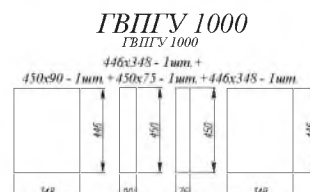

Кварц чёрный [ 1 ]

Габаритные размеры стекол

Габаритные размеры стекол  
ВПГСФ 500 ВПГСФ 600 ВПГСФ 800

Красная кожа [1]