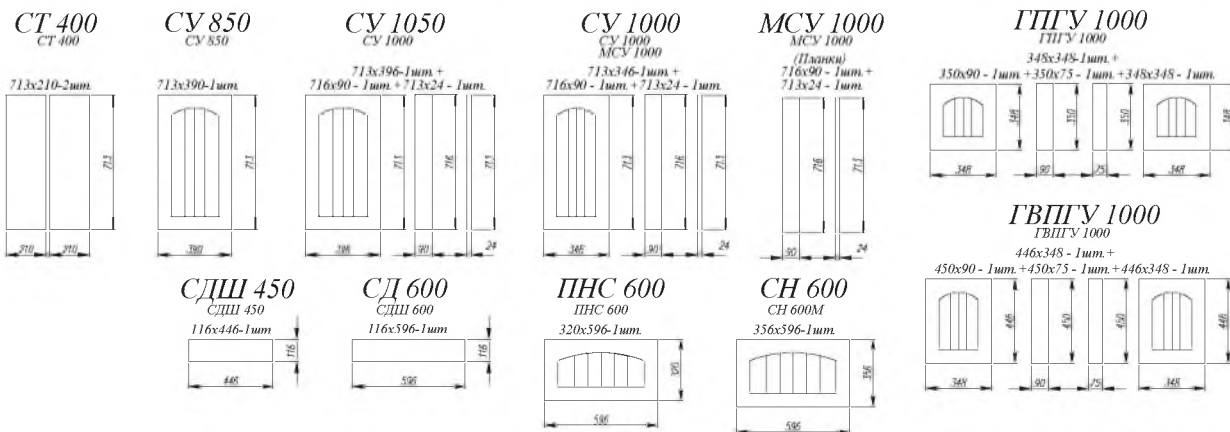

#### Ручка

Ручка-кнопка накладка старая бронза

Сандал [ 2 ]

Сандал

1. **Нижние модули:** С 800, С 400, СМ 800, С 400  
**Верхние модули:** ОПМВГ 800 (2 шт.), ОПМ 400, ПЛД 800, ПЛВ 400 (2 шт.), П 400 (2 шт.), ПГ 600
2. **Нижние модули:** СМ 800, СДШ 600, С1ЯШ 400 (2 шт.)  
**Верхние модули:** П 800, ПС 800, ПГ 600
3. **Нижние модули:** СМ 500, СДШ 600, СШ 1000  
**Верхние модули:** П 500 (3 шт.), ПГ 600
4. **Нижние модули:** С 400, С2ЯШ 800, СЯШ 400, С 800, СМ 600  
**Верхние модули:** П 400, ПС 800, ПГ 600, ПС 400, П 800, П 600