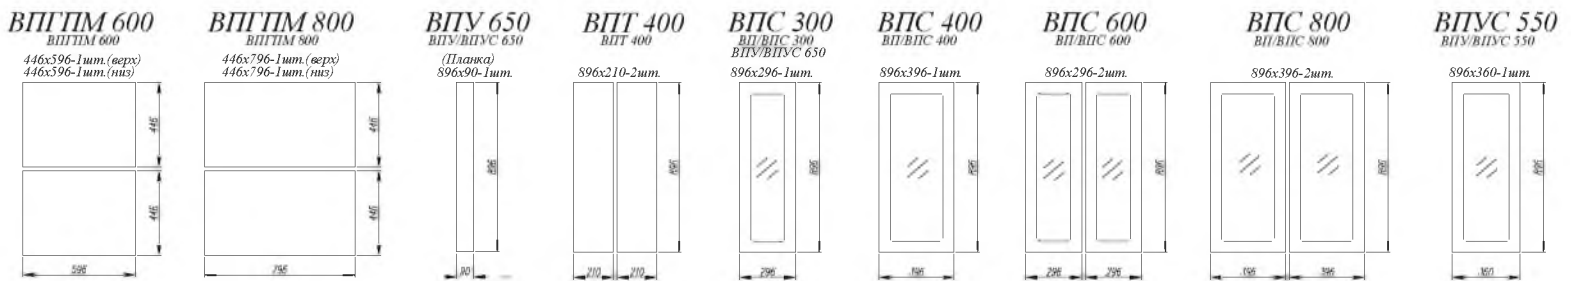

Дуб цикорий / Бетон темный [ 1 ]

Дуб майский / Бетон светлый [ 2 ]

Дуб майский / Бетон светлый [ 3 ]

Дуб цикорий / Бетон темный [ 4 ]

1. **Нижние модули:** ПН 400, ПНЯ 600, СБ 200, СМ 800, С2К 800, СУ 1000, С2ЯШ 800, С 400, СЯШ 400, С1ЯШ 400  
**Верхние модули:** ПГ 800 (2 шт.), ПГС 800 (2 шт.)
2. **Нижние модули:** С1ЯШ 400, СЯШ 400, СК2 800, СУ 1000, СМ 800, С2ЯШ 800, СБ 200, ПНЯ 600, ПН 400  
**Верхние модули:** ПГ 800 (3 шт.), ПГС 800 (3 шт.)
3. **Нижние модули:** СЯШ 400 (2 шт.), СМ 800, С1ЯШ 400, СК2 800, ПНЯ 600 (2 шт.)
4. **Нижние модули:** С 400, СДШ 600, СЯШ 400, СМ 800, С 400, СУ 1000, СБ 200, СК2 800  
**Верхние модули:** ПГ 600, П 400 (3 шт.), ПС 800, П 600