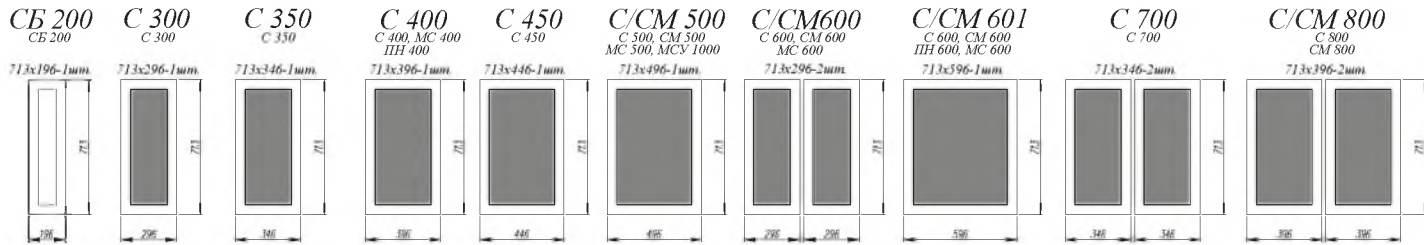

Лунный свет [ 4 ]

Белая кожа / Серый эмалит [1]

Железо / Лунный свет [2]

Белый софт [3]

- Нижние модули:** ПН 400, ПНС 600, СМЯ 400, С 800, СМЯ 500, СМ 800, СУ 1050, СК2 500, С 400, ПН 600  
**Верхние модули:** ВПГ 500 (2 шт.), ВПГ 600 (3 шт.), ПГ 600, ОПМВ 600, ВПГГМ 800
- Нижние модули:** ПНЯ 600 (2 шт.), С 800, С 600, СУ 850, СМ 800  
**Верхние модули:** П 800, П 300, ПУ 550, П 300, П 800
- Нижние модули:** С 800, СДШ 450, СЯШ 400, СМ 500  
**Верхние модули:** ВПС 800, ВП 450, ВПС 400, ВПС 500
- Нижние модули:** МО 550, С 600 (2 шт.), СЯШ 400, СУ 1000, С1ЯШ 400 (2 шт.), СМ 600, С1ЯШ 400, ПН 600 (2 шт.), С 400  
**Верхние модули:** ВПУ 650, П 450 (2 шт.), ВПВС 400 (4 шт.), АНП 600 (2 шт.), ОПМВ 600
- Нижние модули:** СК2 400 (2 шт.), СДШ 600, СК2 800, С 800, СУ 1000, СМ 800, СТ 400  
**Верхние модули:** ВПГ 800 (6 шт.), ВПУ 600, ВПГ 800 (4 шт.)