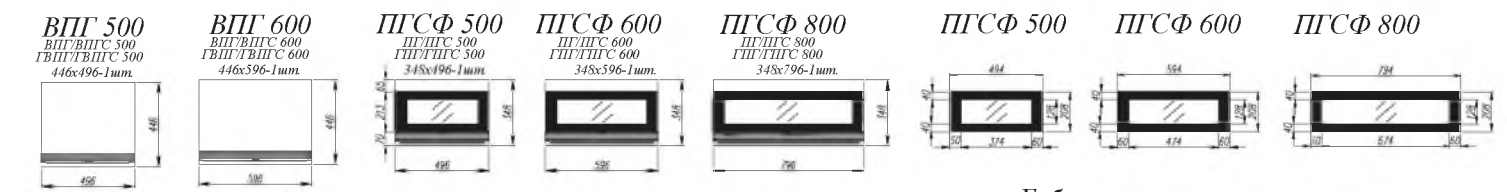

Габаритные размеры стекол