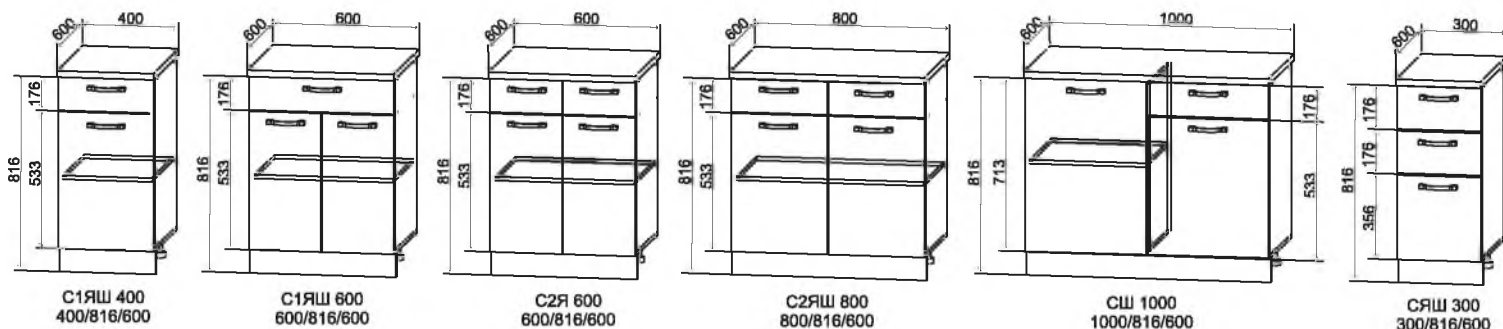

Нижние модули столы с ящиками