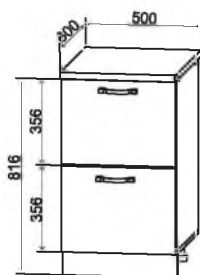

Нижние модули столы с метабоксами

КМЯ 500
500/816/600