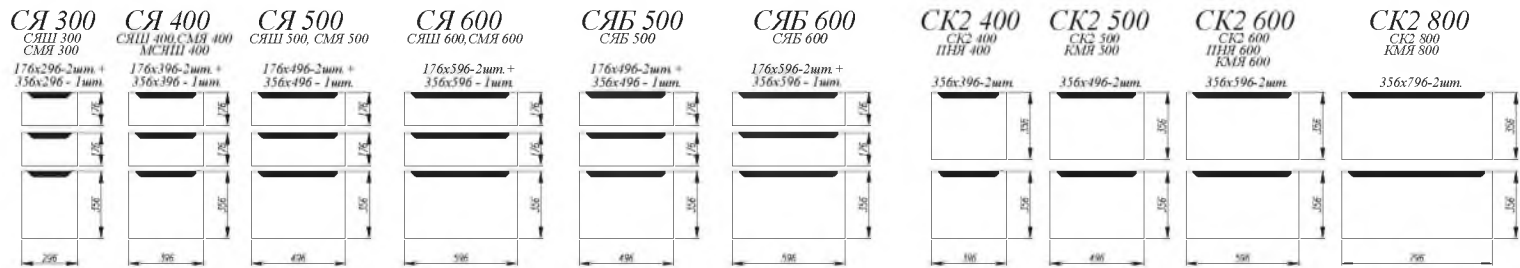

Штукатурка серая / Штукатурка белая [ 1 ]

Штукатурка белая

Лунный свет 2

1. **Нижние модули:** ПН 600, СБ 200, С 600, СУ 1000, СКБ 800, СКБ 600, СЯБ 600, ПНС 600, ПН 600  
**Верхние модули:** ГПГ 600 (4шт.), ГПГ 800, ГПГУ 1000, ГПГ 500 (2шт.), П 400 (2 шт.), П 350, ПУ 650, ПЛВ 400 (2 шт.), П 500, ПГ 800, ПГ 600, ОПМГ 800, ОПМГ 600
2. **Нижние модули:** С 400 (2 шт.), КМЯ 500, СДШ 600, СМЯ 500, ПН 600, КМЯ 800, СБ 200, СМ 600, СМЯ 600  
**Верхние модули:** ВП 400, ВП 800, ВПК 400 (2 шт.), ОПМВГ 500 (2 шт.), ВПГ 500 (2 шт.), АНП 600