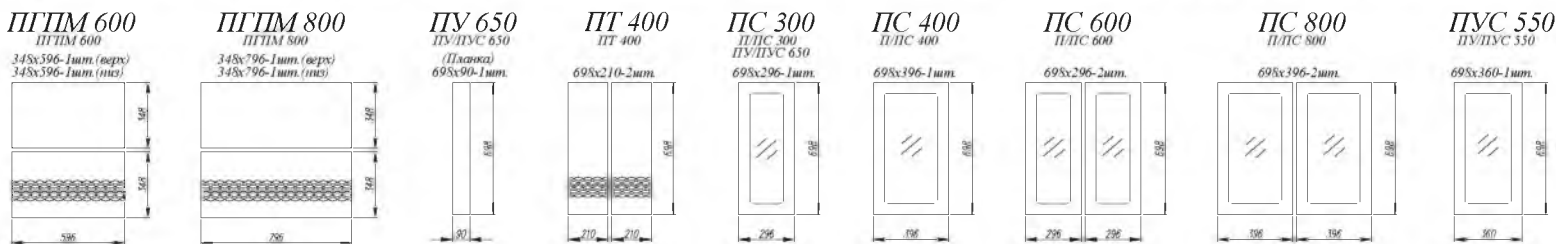

### Стекло в фасадах

Крезет 4 мм.

в вертикальных и горизонтальных  
фасадах, ПВХ / ВПВС

1. **Нижние модули:** ПН 600 (2 шт.), С 400, СУ 1050, СЯШ 400 (2 шт.), СБ 200 (2 шт.), СК2 800, С 600 (2 шт.)  
**Верхние модули:** АНП 600 (2 шт.), ВП 450, ВП 600 (2 шт.), ВП 800, П 600 (2 шт.), ОПМ 600, ПЛД 600 (3 шт.)
2. **Нижние модули:** С 500 (2 шт.), СМ 500, СК2 800, СК2 600, СН 600М  
**Верхние модули:** П 500 (3 шт.), ОПМ 600 (2 шт.)
3. **Нижние модули:** ПН 600, ПН 600, СБ 200, СМ 600, С1ЯШ 600, С 400, СУ 1050, СКБ 600, СМЯ 300  
**Верхние модули:** ГВПГ 600 (2 шт.), ВПГ 600 (2 шт.), ВПГ 800, ПГПМ 600 (2 шт.), ПС 800, ПК 400 (2 шт.), ВПК 400
4. **Нижние модули:** С 600, С 400, СБ 200, СДШ 600, СМЯ 600, КМЯ 600, СМ 800, ПН 600  
**Верхние модули:** АНП 600, ВП 600 (2 шт.), ВПГФ 600 (2 шт.), ВП 400, ОПМВГ 600 (2 шт.), ВПК 400 (4 шт.), ВП 200