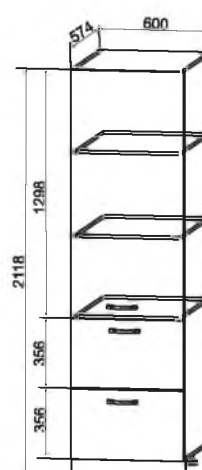

ПНЯ 600
600/2118/574

Антресолы для пеналов

В ящиках модулей ПНЯ400, ПНЯ600, ПНС600, С2К400, С2К500, С2К600, С2К800, СН600М всех кухонных коллекций используются шариковые направляющие.