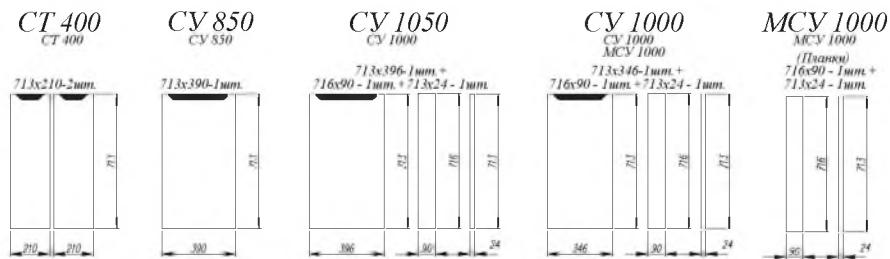

Штукатурка серая / Штукатурка белая [ 1 ]

Штукатурка белая

Лунный свет 2

1. **Нижние модули:** ПН 600, СБ 200, С 600, СУ 1000, СКБ 800, СКБ 600, СЯБ 600, ПНС 600, ПН 600  
**Верхние модули:** ГПГ 600 (4шт.), ГПГ 800, ГПГУ 1000, ГПГ 500 (2шт.), П 400 (2 шт.), П 350, ПУ 650, ПЛВ 400 (2 шт.), П 500, ПГ 800, ПГ 600, ОПМГ 800, ОПМГ 600
2. **Нижние модули:** С 400 (2 шт.), КМЯ 500, СДШ 600, СМЯ 500, ПН 600, КМЯ 800, СБ 200, СМ 600, СМЯ 600  
**Верхние модули:** ВП 400, ВП 800, ВПК 400 (2 шт.), ОПМВГ 500 (2 шт.), ВПГ 500 (2 шт.), АНП 600