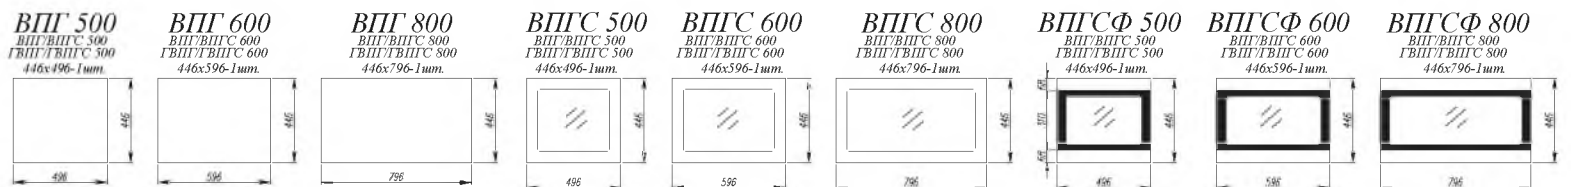

Дуб цикорий / Бетон темный [ 1 ]

Дуб майский / Бетон светлый [ 2 ]

Дуб майский / Бетон светлый [ 3 ]

Дуб цикорий / Бетон темный [ 4 ]

1. **Нижние модули:** ПН 400, ПНЯ 600, СБ 200, СМ 800, С2К 800, СУ 1000, С2ЯШ 800, С 400, СЯШ 400, С1ЯШ 400  
**Верхние модули:** ПГ 800 (2 шт.), ПГС 800 (2 шт.)
2. **Нижние модули:** С1ЯШ 400, СЯШ 400, СК2 800, СУ 1000, СМ 800, С2ЯШ 800, СБ 200, ПНЯ 600, ПН 400  
**Верхние модули:** ПГ 800 (3 шт.), ПГС 800 (3 шт.)
3. **Нижние модули:** СЯШ 400 (2 шт.), СМ 800, С1ЯШ 400, СК2 800, ПНЯ 600 (2 шт.)
4. **Нижние модули:** С 400, СДШ 600, СЯШ 400, СМ 800, С 400, СУ 1000, СБ 200, СК2 800  
**Верхние модули:** ПГ 600, П 400 (3 шт.), ПС 800, П 600