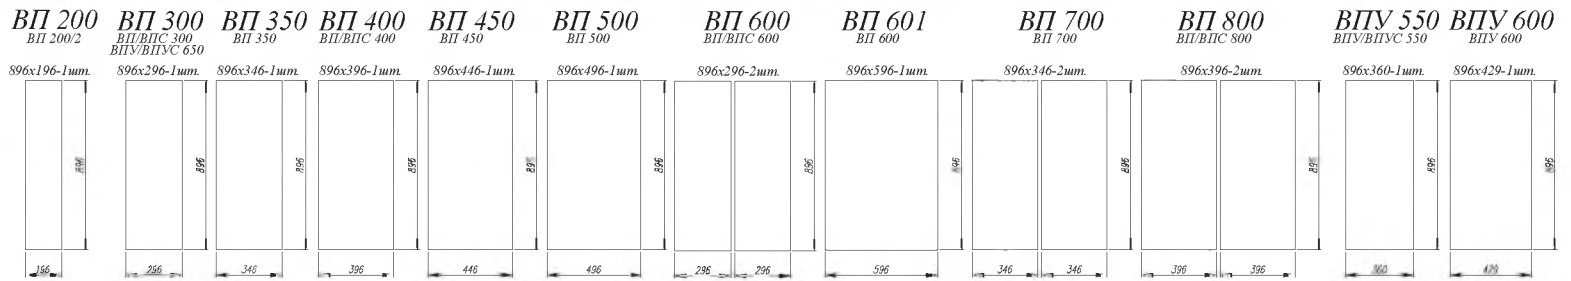

Дуб цикорий / Бетон темный [ 1 ]

Дуб майский / Бетон светлый [ 2 ]

Дуб майский / Бетон светлый [ 3 ]

Дуб цикорий / Бетон темный [ 4 ]

1. **Нижние модули:** ПН 400, ПНЯ 600, СБ 200, СМ 800, С2К 800, СУ 1000, С2ЯШ 800, С 400, СЯШ 400, С1ЯШ 400  
**Верхние модули:** ПГ 800 (2 шт.), ПГС 800 (2 шт.)
2. **Нижние модули:** С1ЯШ 400, СЯШ 400, СК2 800, СУ 1000, СМ 800, С2ЯШ 800, СБ 200, ПНЯ 600, ПН 400  
**Верхние модули:** ПГ 800 (3 шт.), ПГС 800 (3 шт.)
3. **Нижние модули:** СЯШ 400 (2 шт.), СМ 800, С1ЯШ 400, СК2 800, ПНЯ 600 (2 шт.)
4. **Нижние модули:** С 400, СДШ 600, СЯШ 400, СМ 800, С 400, СУ 1000, СБ 200, СК2 800  
**Верхние модули:** ПГ 600, П 400 (3 шт.), ПС 800, П 600