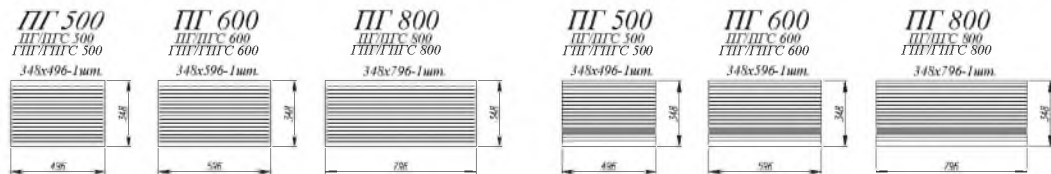

Кварц чёрный / Кварц бежевый [ 4 ]

Кварц бежевый [ 1 ]

1. **Нижние модули:** СМ 600, С 600, СМЯ 600, СДШ 600, СБ 200, С 400  
**Верхние модули:** ВПВС 400 (4 шт.)

Кварц чёрный [ 1 ]

Коллекция  
**MH**

Мрамор Арктик [ 2 ]