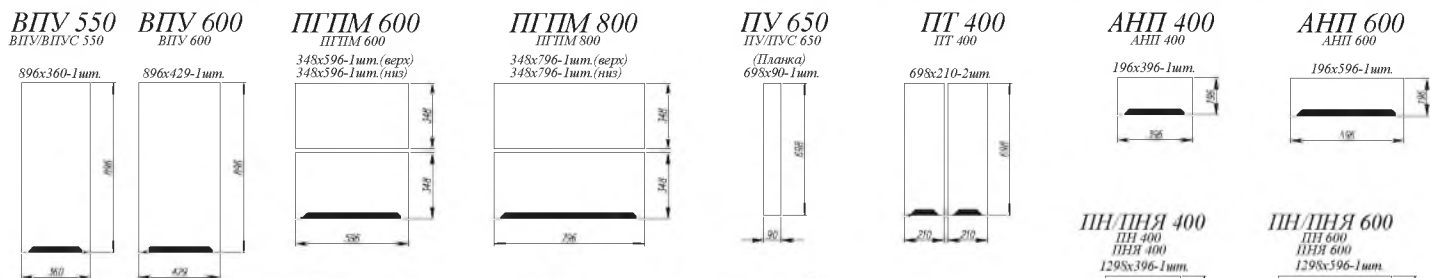

Штукатурка серая / Штукатурка белая [ 1 ]

Штукатурка белая

Лунный свет 2

1. **Нижние модули:** ПН 600, СБ 200, С 600, СУ 1000, СКБ 800, СКБ 600, СЯБ 600, ПНС 600, ПН 600  
**Верхние модули:** ГПГ 600 (4шт.), ГПГ 800, ГПГУ 1000, ГПГ 500 (2шт.), П 400 (2 шт.), П 350, ПУ 650, ПЛВ 400 (2 шт.), П 500, ПГ 800, ПГ 600, ОПМГ 800, ОПМГ 600
2. **Нижние модули:** С 400 (2 шт.), КМЯ 500, СДШ 600, СМЯ 500, ПН 600, КМЯ 800, СБ 200, СМ 600, СМЯ 600  
**Верхние модули:** ВП 400, ВП 800, ВПК 400 (2 шт.), ОПМВГ 500 (2 шт.), ВПГ 500 (2 шт.), АНП 600