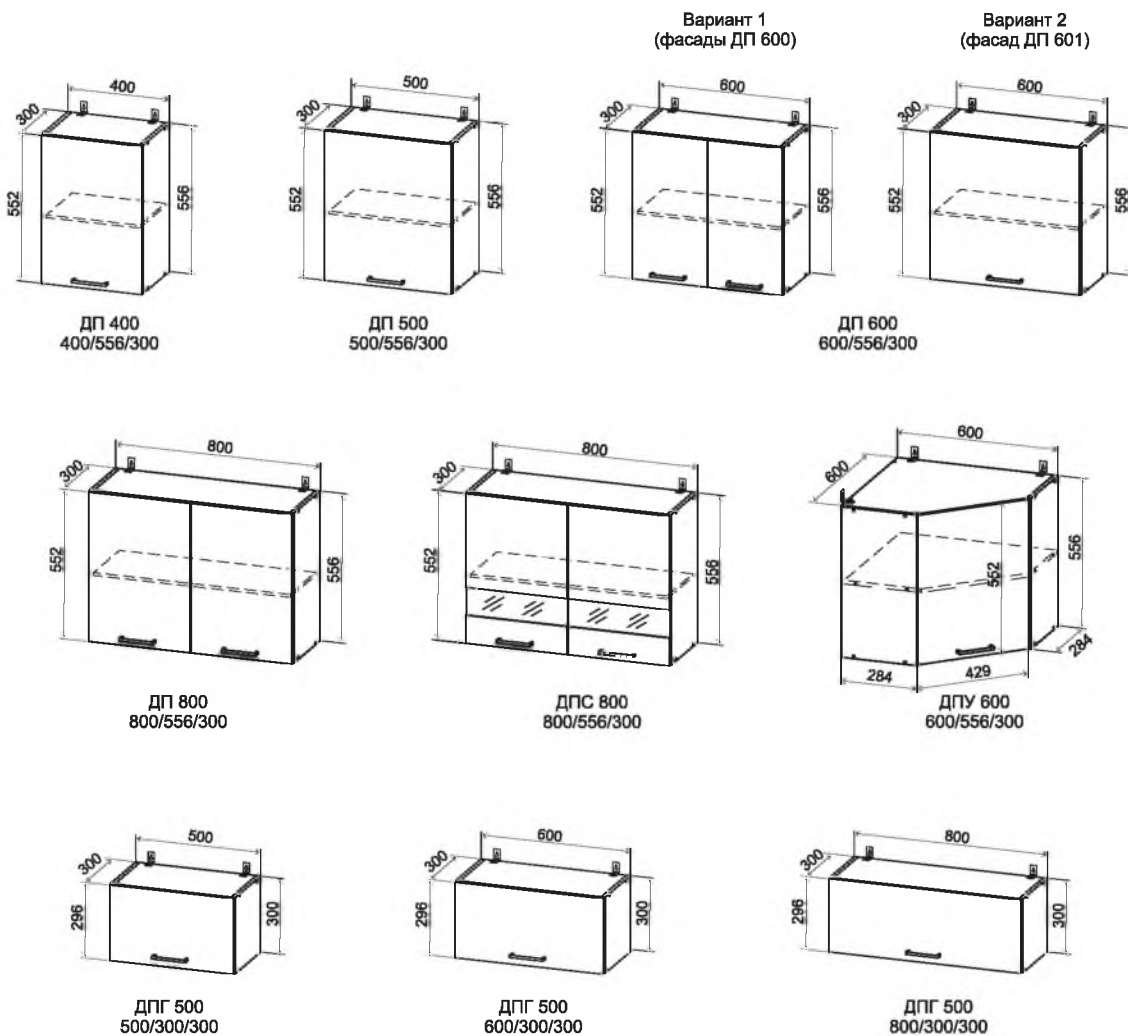

Дуб бунратти / Цемент [ 4 ]

Белый бриллиант / Цемент

Готовый комплект 1,6 м

**ДС**

Кухонный гарнитур «ДС» габаритами 1,6 метра является готовым компактным решением для людей, ценящих функционал. Данный комплект значительно экономит пространство, а дизайн в современном стиле прекрасно впишется в любой интерьер.