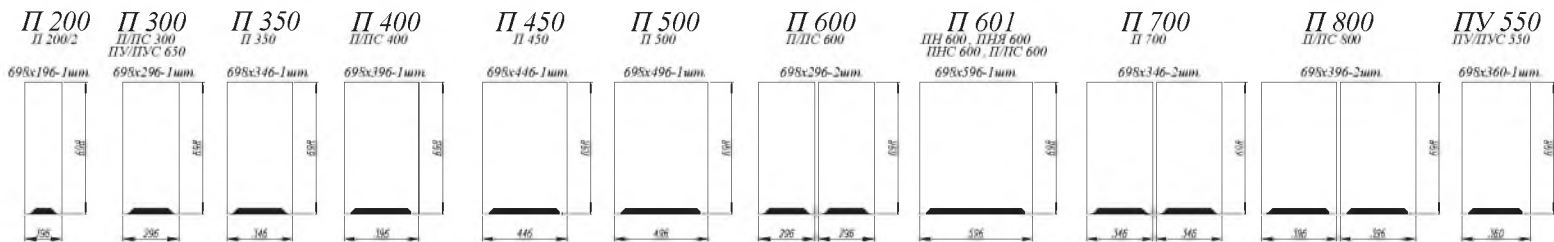

Штукатурка серая / Штукатурка белая [ 1 ]

Штукатурка белая

Лунный свет 2

1. **Нижние модули:** ПН 600, СБ 200, С 600, СУ 1000, СКБ 800, СКБ 600, СЯБ 600, ПНС 600, ПН 600  
**Верхние модули:** ГПГ 600 (4шт.), ГПГ 800, ГПГУ 1000, ГПГ 500 (2шт.), П 400 (2 шт.), П 350, ПУ 650, ПЛВ 400 (2 шт.), П 500, ПГ 800, ПГ 600, ОПМГ 800, ОПМГ 600
2. **Нижние модули:** С 400 (2 шт.), КМЯ 500, СДШ 600, СМЯ 500, ПН 600, КМЯ 800, СБ 200, СМ 600, СМЯ 600  
**Верхние модули:** ВП 400, ВП 800, ВПК 400 (2 шт.), ОПМВГ 500 (2 шт.), ВПГ 500 (2 шт.), АНП 600