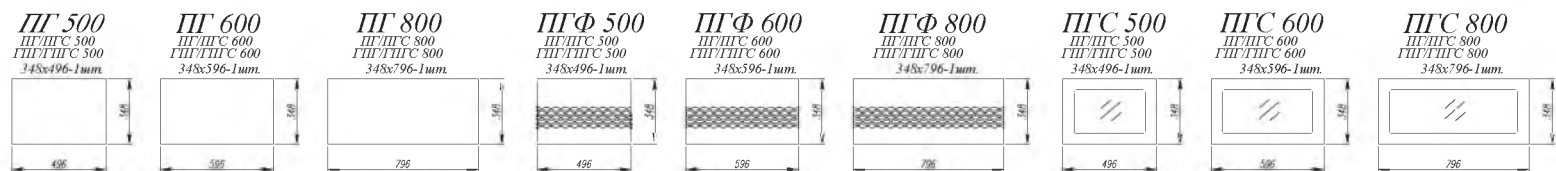

### Стекло в фасадах

Крезет 4 мм.

в вертикальных и горизонтальных  
фасадах, ПВХ / ВПВС

1. **Нижние модули:** ПН 600 (2 шт.), С 400, СУ 1050, СЯШ 400 (2 шт.), СБ 200 (2 шт.), СК2 800, С 600 (2 шт.)  
**Верхние модули:** АНП 600 (2 шт.), ВП 450, ВП 600 (2 шт.), ВП 800, П 600 (2 шт.), ОПМ 600, ПЛД 600 (3 шт.)
2. **Нижние модули:** С 500 (2 шт.), СМ 500, СК2 800, СК2 600, СН 600М  
**Верхние модули:** П 500 (3 шт.), ОПМ 600 (2 шт.)
3. **Нижние модули:** ПН 600, ПН 600, СБ 200, СМ 600, С1ЯШ 600, С 400, СУ 1050, СКБ 600, СМЯ 300  
**Верхние модули:** ГВПГ 600 (2 шт.), ВПГ 600 (2 шт.), ВПГ 800, ПГПМ 600 (2 шт.), ПС 800, ПК 400 (2 шт.), ВПК 400
4. **Нижние модули:** С 600, С 400, СБ 200, СДШ 600, СМЯ 600, КМЯ 600, СМ 800, ПН 600  
**Верхние модули:** АНП 600, ВП 600 (2 шт.), ВПГФ 600 (2 шт.), ВП 400, ОПМВГ 600 (2 шт.), ВПК 400 (4 шт.), ВП 200