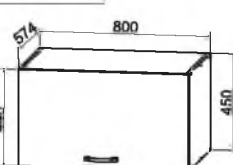

Верхние высокие глубокие полки горизонтальные

ГВПГ 800
800/450/574