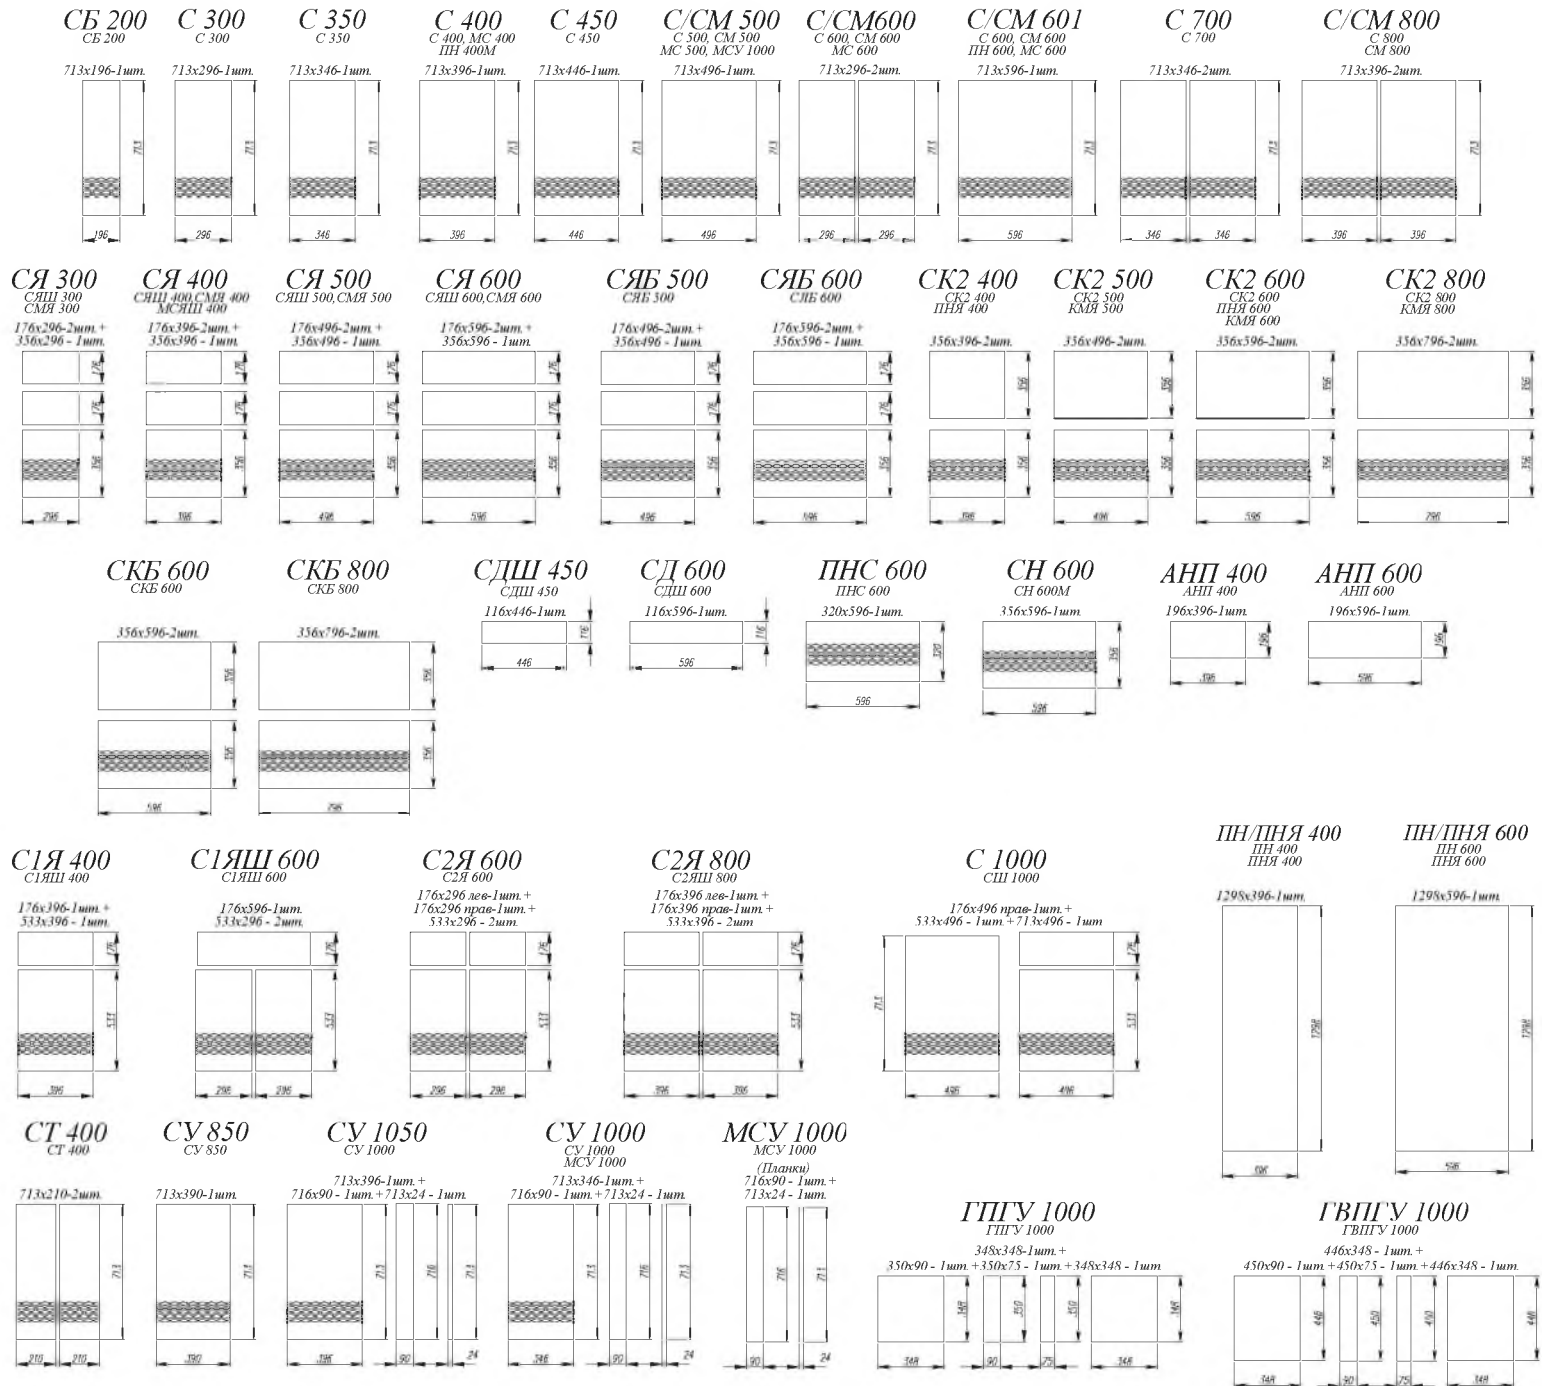

### Стекло в фасадах

Крезет 4 мм.

в вертикальных и горизонтальных  
фасадах, ПВХ / ВПВС

1. **Нижние модули:** ПН 600 (2 шт.), С 400, СУ 1050, СЯШ 400 (2 шт.), СБ 200 (2 шт.), СК2 800, С 600 (2 шт.)  
**Верхние модули:** АНП 600 (2 шт.), ВП 450, ВП 600 (2 шт.), ВП 800, П 600 (2 шт.), ОПМ 600, ПЛД 600 (3 шт.)
2. **Нижние модули:** С 500 (2 шт.), СМ 500, СК2 800, СК2 600, СН 600М  
**Верхние модули:** П 500 (3 шт.), ОПМ 600 (2 шт.)
3. **Нижние модули:** ПН 600, ПН 600, СБ 200, СМ 600, С1ЯШ 600, С 400, СУ 1050, СКБ 600, СМЯ 300  
**Верхние модули:** ГВПГ 600 (2 шт.), ВПГ 600 (2 шт.), ВПГ 800, ПГПМ 600 (2 шт.), ПС 800, ПК 400 (2 шт.), ВПК 400
4. **Нижние модули:** С 600, С 400, СБ 200, СДШ 600, СМЯ 600, КМЯ 600, СМ 800, ПН 600  
**Верхние модули:** АНП 600, ВП 600 (2 шт.), ВПГФ 600 (2 шт.), ВП 400, ОПМВГ 600 (2 шт.), ВПК 400 (4 шт.), ВП 200