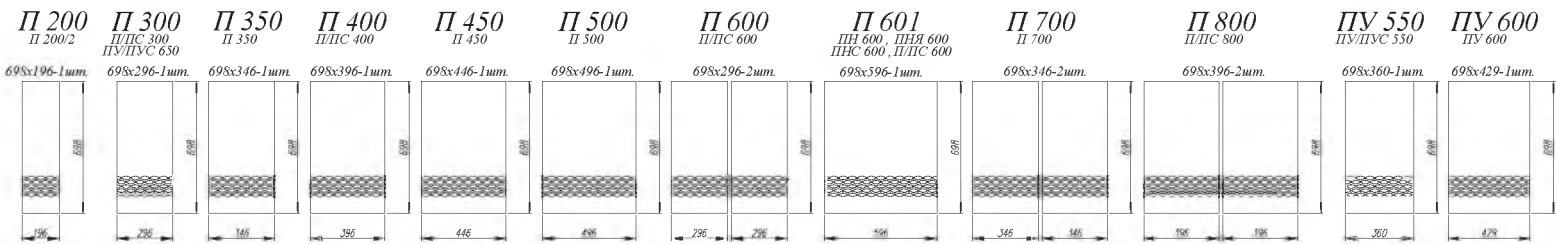

### Стекло в фасадах

Крезет 4 мм.

в вертикальных и горизонтальных  
фасадах, ПВХ / ВПВС

1. **Нижние модули:** ПН 600 (2 шт.), С 400, СУ 1050, СЯШ 400 (2 шт.), СБ 200 (2 шт.), СК2 800, С 600 (2 шт.)  
**Верхние модули:** АНП 600 (2 шт.), ВП 450, ВП 600 (2 шт.), ВП 800, П 600 (2 шт.), ОПМ 600, ПЛД 600 (3 шт.)
2. **Нижние модули:** С 500 (2 шт.), СМ 500, СК2 800, СК2 600, СН 600М  
**Верхние модули:** П 500 (3 шт.), ОПМ 600 (2 шт.)
3. **Нижние модули:** ПН 600, ПН 600, СБ 200, СМ 600, С1ЯШ 600, С 400, СУ 1050, СКБ 600, СМЯ 300  
**Верхние модули:** ГВПГ 600 (2 шт.), ВПГ 600 (2 шт.), ВПГ 800, ПГПМ 600 (2 шт.), ПС 800, ПК 400 (2 шт.), ВПК 400
4. **Нижние модули:** С 600, С 400, СБ 200, СДШ 600, СМЯ 600, КМЯ 600, СМ 800, ПН 600  
**Верхние модули:** АНП 600, ВП 600 (2 шт.), ВПГФ 600 (2 шт.), ВП 400, ОПМВГ 600 (2 шт.), ВПК 400 (4 шт.), ВП 200