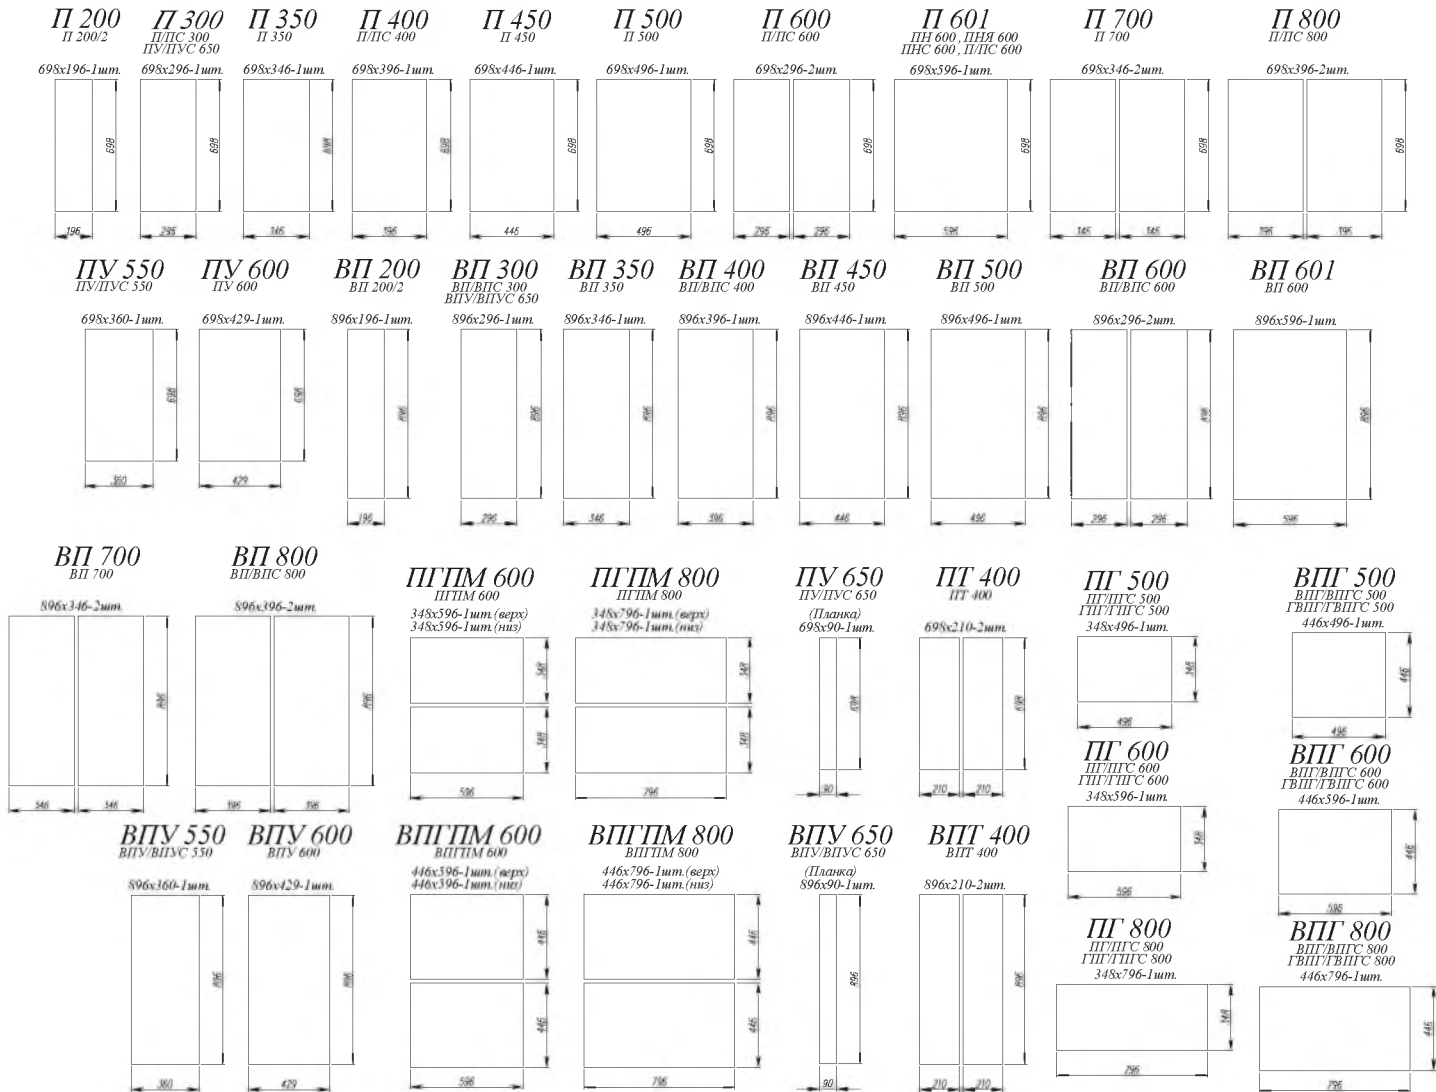

Кварц чёрный [ 1 ]

Габаритные размеры стекол

Габаритные размеры стекол  
ВПГСФ 500 ВПГСФ 600 ВПГСФ 800

Красная кожа [1]