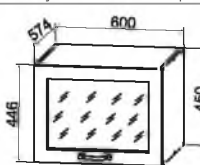

ГВПГС 600  
600/450/574

ГВПГС 800  
800/450/574

Верхние глубокие полки угловые

ГПГУ 1000  
1000/350/1000

ГВПГУ 1000  
1000/450/1000

Карниз МДФ 2.75 м

Карниз 2,75м  
(2750x69x16)

Модули ПЛК выполняются в сером корпусе с белой задней стенкой ЛДВП.  
 Модули ПЛД выполняются в корпусе Дуб бунратти с белой задней стенкой ЛДВП.  
 Модули ПЛВ, ПК, ВПК выполняются в корпусе Дуб бунратти с аналогичной задней стенкой из ЛДСП.