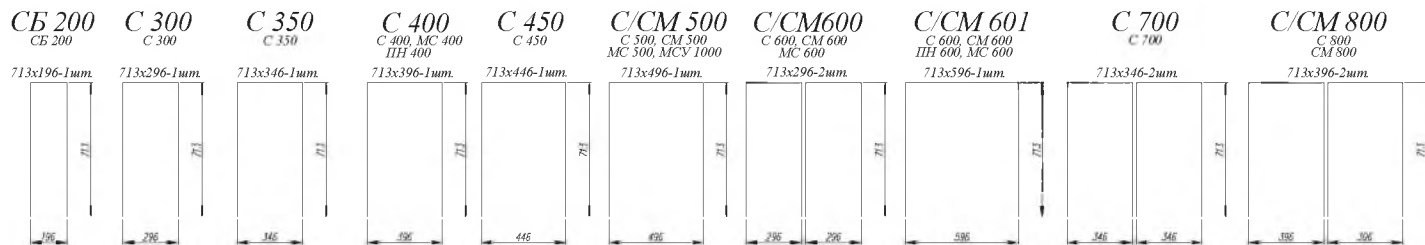

Кварц чёрный [ 1 ]

Габаритные размеры стекол

Габаритные размеры стекол  
ВПГСФ 500 ВПГСФ 600 ВПГСФ 800

Красная кожа [1]