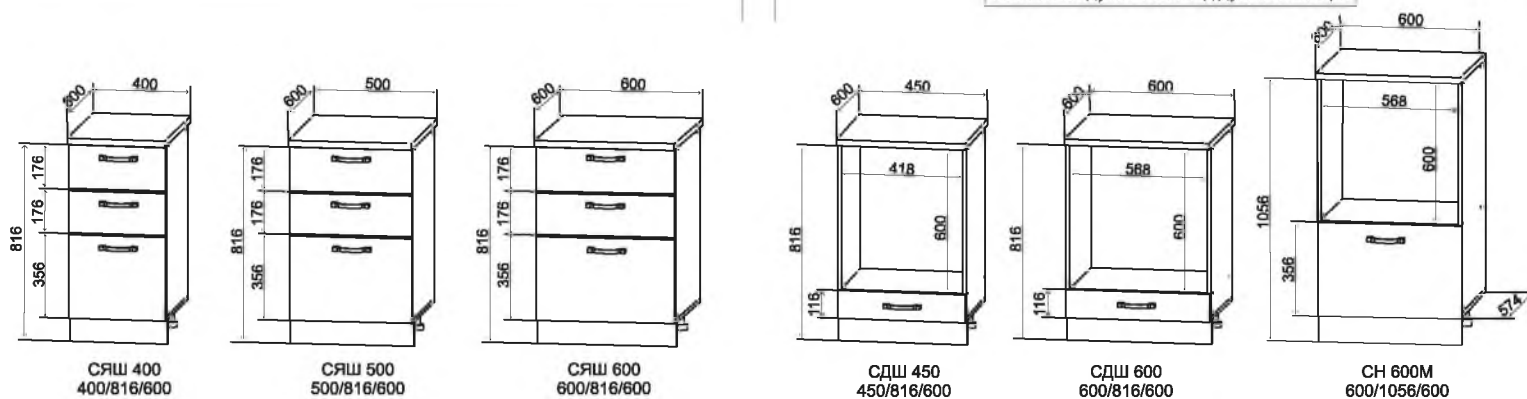

Нижние модули столы под духовые шкафы