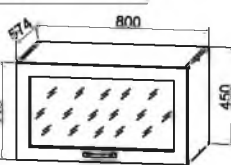

ГВПГС 600  
600/450/574

ГВПГС 800  
800/450/574

Верхние глубокие полки угловые

ГПГУ 1000  
1000/350/1000

ГВПГУ 1000  
1000/450/1000

Карниз МДФ 2.75 м

Карниз 2,75м  
(2750x69x16)

Модули ПЛК выполняются в сером корпусе с белой задней стенкой ЛДВП.  
 Модули ПЛД выполняются в корпусе Дуб бунратти с белой задней стенкой ЛДВП.  
 Модули ПЛВ, ПК, ВПК выполняются в корпусе Дуб бунратти с аналогичной задней стенкой из ЛДСП.