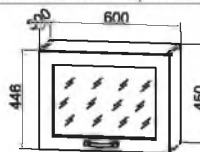

Верхние высокие полки горизонтальные со стеклом

ВПГС 600
600/450/300