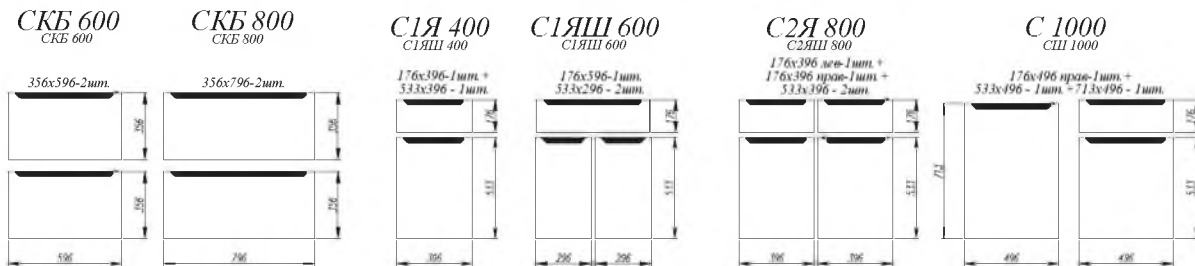

Штукатурка серая / Штукатурка белая [ 1 ]

Штукатурка белая

Лунный свет 2

1. **Нижние модули:** ПН 600, СБ 200, С 600, СУ 1000, СКБ 800, СКБ 600, СЯБ 600, ПНС 600, ПН 600  
**Верхние модули:** ГПГ 600 (4шт.), ГПГ 800, ГПГУ 1000, ГПГ 500 (2шт.), П 400 (2 шт.), П 350, ПУ 650, ПЛВ 400 (2 шт.), П 500, ПГ 800, ПГ 600, ОПМГ 800, ОПМГ 600
2. **Нижние модули:** С 400 (2 шт.), КМЯ 500, СДШ 600, СМЯ 500, ПН 600, КМЯ 800, СБ 200, СМ 600, СМЯ 600  
**Верхние модули:** ВП 400, ВП 800, ВПК 400 (2 шт.), ОПМВГ 500 (2 шт.), ВПГ 500 (2 шт.), АНП 600