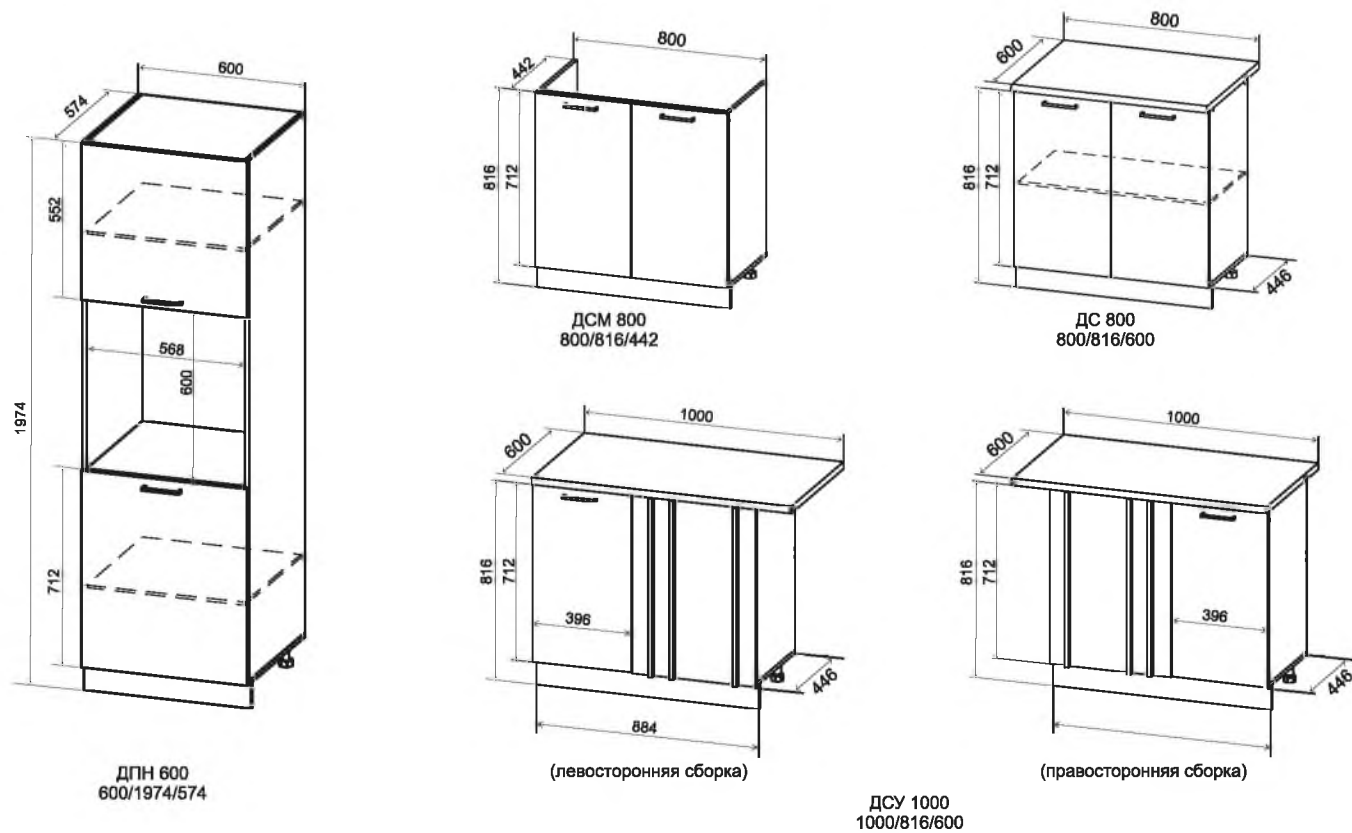

Дуб бунратти / Цемент [ 4 ]

Белый бриллиант / Цемент

Готовый комплект 1,6 м

**ДС**

Кухонный гарнитур «ДС» габаритами 1,6 метра является готовым компактным решением для людей, ценящих функционал. Данный комплект значительно экономит пространство, а дизайн в современном стиле прекрасно впишется в любой интерьер.