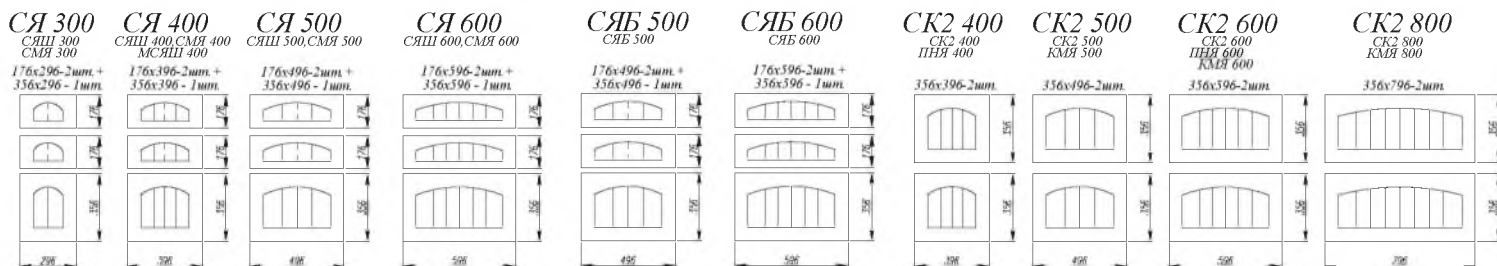

#### Ручка

Ручка-кнопка накладка старая бронза

Сандал [ 2 ]

Сандал

1. **Нижние модули:** С 800, С 400, СМ 800, С 400  
**Верхние модули:** ОПМВГ 800 (2 шт.), ОПМ 400, ПЛД 800, ПЛВ 400 (2 шт.), П 400 (2 шт.), ПГ 600
2. **Нижние модули:** СМ 800, СДШ 600, С1ЯШ 400 (2 шт.)  
**Верхние модули:** П 800, ПС 800, ПГ 600
3. **Нижние модули:** СМ 500, СДШ 600, СШ 1000  
**Верхние модули:** П 500 (3 шт.), ПГ 600
4. **Нижние модули:** С 400, С2ЯШ 800, СЯШ 400, С 800, СМ 600  
**Верхние модули:** П 400, ПС 800, ПГ 600, ПС 400, П 800, П 600