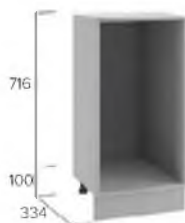

Нижние шкафы малой глубины: высота 816 мм без столешницы, глубина 334 мм без фасада.