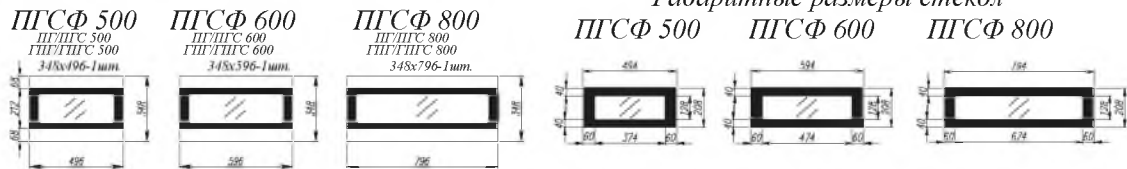

Кварц чёрный [ 1 ]

Габаритные размеры стекол

Габаритные размеры стекол  
ВПГСФ 500 ВПГСФ 600 ВПГСФ 800

Красная кожа [1]