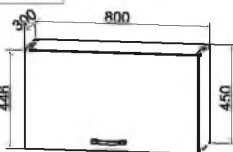

Верхние высокие полки горизонтальные

ВПГ 800
800/450/300