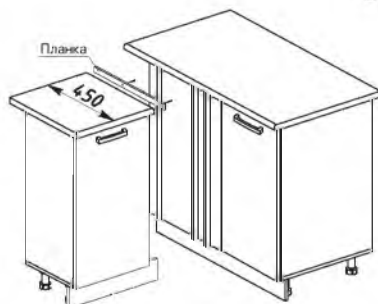

Стыковка столешниц модуля СУ 1050 с неглубокими модулями