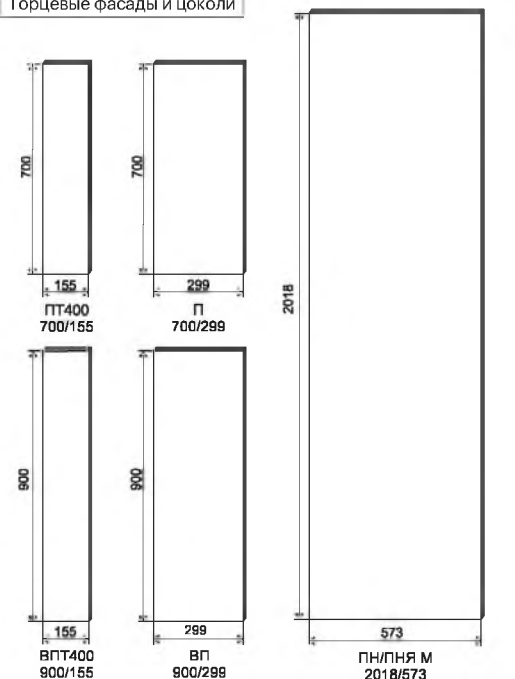

Торцевые фасады и цоколи