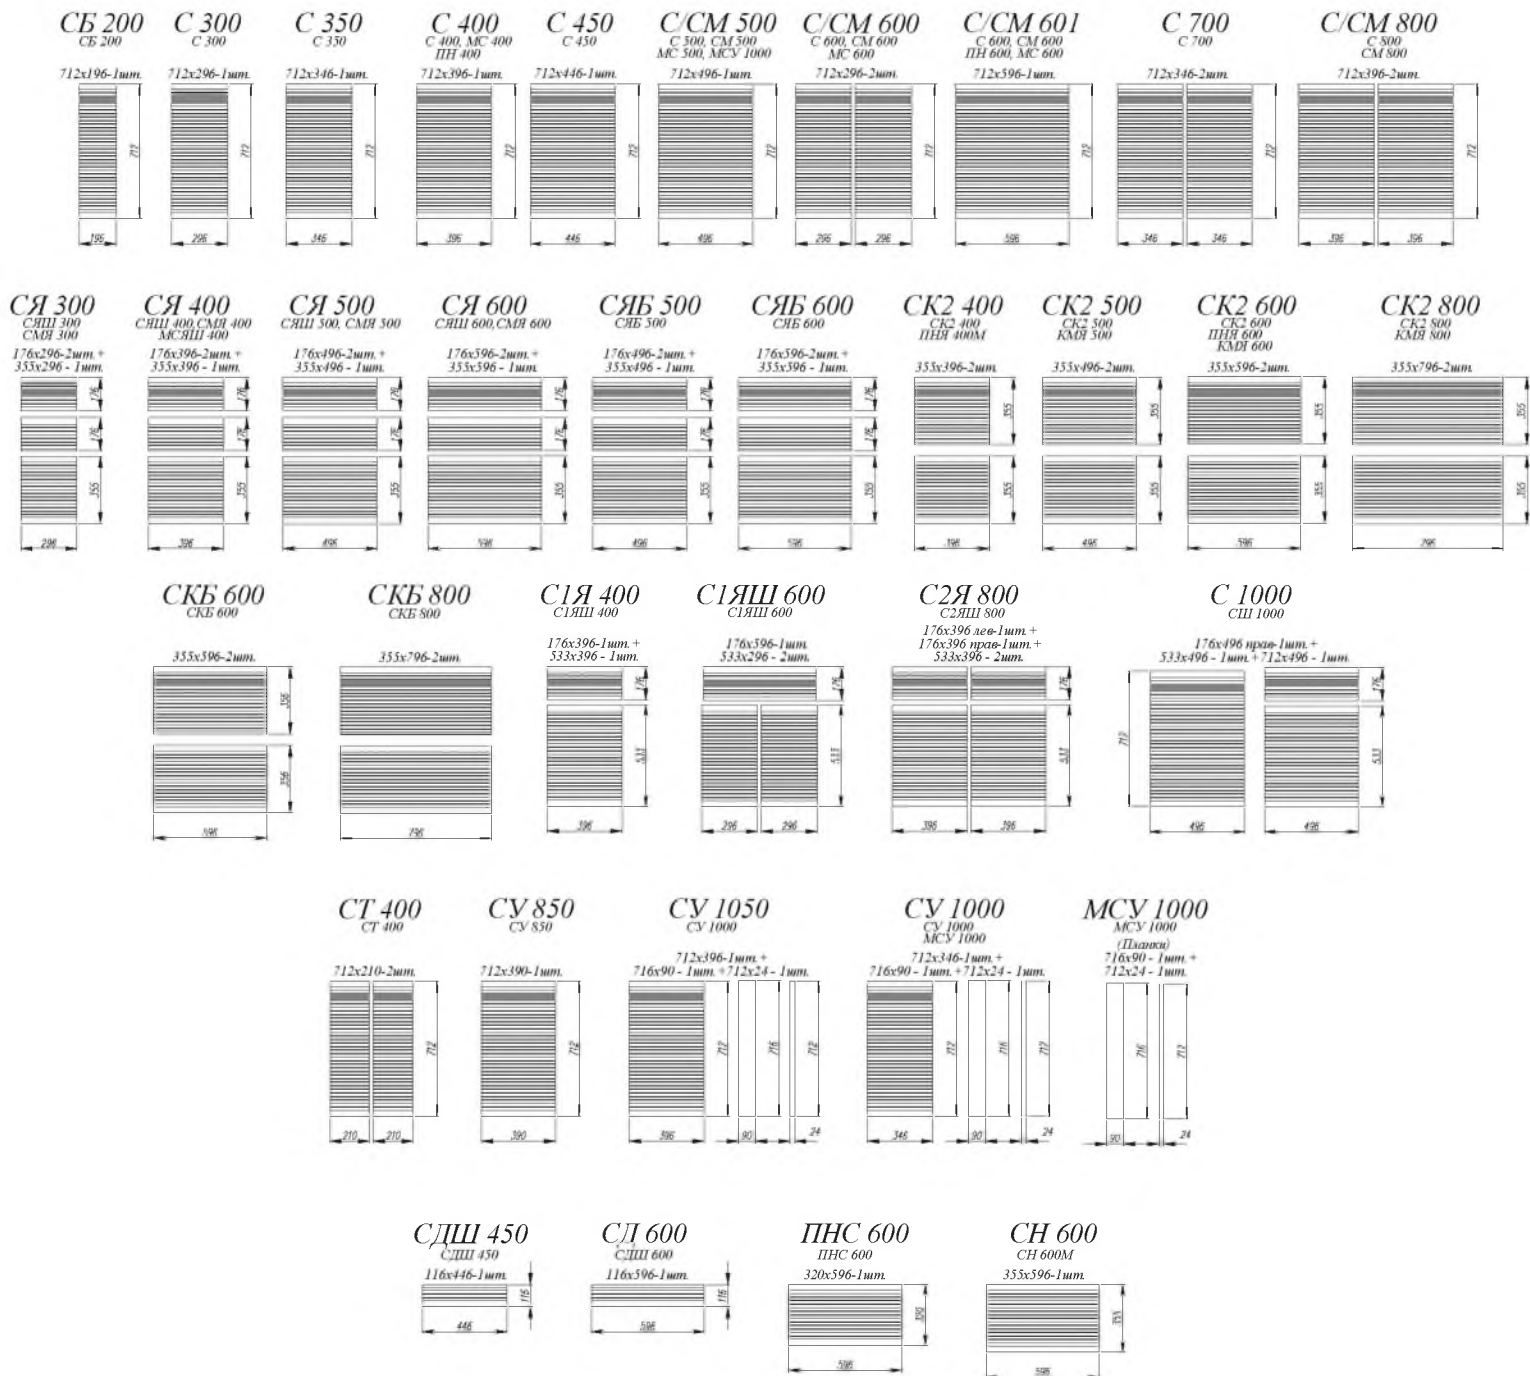

Кварц чёрный / Кварц бежевый [ 4 ]

Кварц бежевый [ 1 ]

1. **Нижние модули:** СМ 600, С 600, СМЯ 600, СДШ 600, СБ 200, С 400  
**Верхние модули:** ВПВС 400 (4 шт.)

Кварц чёрный [ 1 ]

Коллекция  
**MH**

Мрамор Арктик [ 2 ]