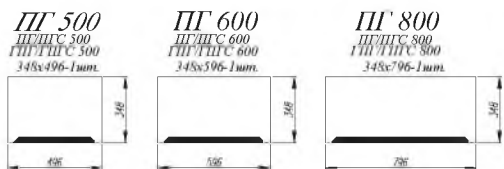

Штукатурка серая / Штукатурка белая [ 1 ]

Штукатурка белая

Лунный свет 2

1. **Нижние модули:** ПН 600, СБ 200, С 600, СУ 1000, СКБ 800, СКБ 600, СЯБ 600, ПНС 600, ПН 600  
**Верхние модули:** ГПГ 600 (4шт.), ГПГ 800, ГПГУ 1000, ГПГ 500 (2шт.), П 400 (2 шт.), П 350, ПУ 650, ПЛВ 400 (2 шт.), П 500, ПГ 800, ПГ 600, ОПМГ 800, ОПМГ 600
2. **Нижние модули:** С 400 (2 шт.), КМЯ 500, СДШ 600, СМЯ 500, ПН 600, КМЯ 800, СБ 200, СМ 600, СМЯ 600  
**Верхние модули:** ВП 400, ВП 800, ВПК 400 (2 шт.), ОПМВГ 500 (2 шт.), ВПГ 500 (2 шт.), АНП 600