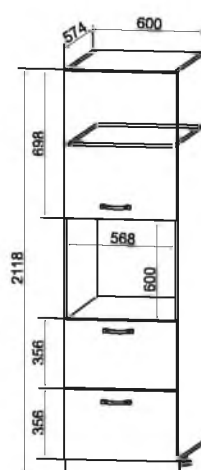

ПНЯ 600
600/2118/574
(с нишей)