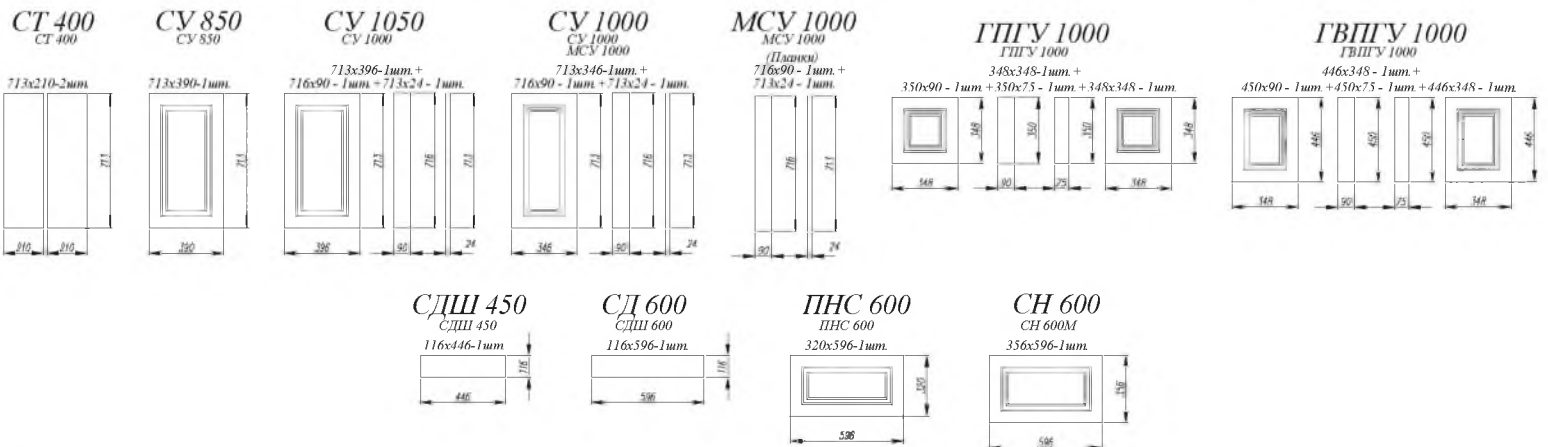

Камень светлый [ 5 ]

Липа белый / Липа перел [ 1 ]

Камень светлый / Камень темный [ 2 ]

Липа белый / Липа перел [ 3 ]

Липа пепел [ 4 ]

Липа белый [ 5 ]

1. **Нижние модули:** СШ 1000, СМ 500  
**Верхние модули:** П 500 (3 шт.)
2. **Нижние модули:** СМ 800, С 800, СЯШ 400  
**Верхние модули:** П 800 (2 шт.), ПС 400
3. **Нижние модули:** С 500, СМ 500, С 600, С1ЯШ 400, ПН 600, ПНЯ 600  
**Верхние модули:** П 500 (2 шт.), ПГ 600, П 400
4. **Нижние модули:** С 500, СМ 500, С 600, С1ЯШ 400, ПН 600, ПНЯ 600  
**Верхние модули:** П 500 (2 шт.), ПГ 600, П 400
5. **Нижние модули:** С 1000, СМ 500  
**Верхние модули:** П 500 (3 шт.)