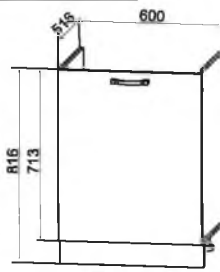

Вариант 1
(фасады С/СМ 600)
СМ 600
600/816/516

Вариант 2
фасад С/СМ 601