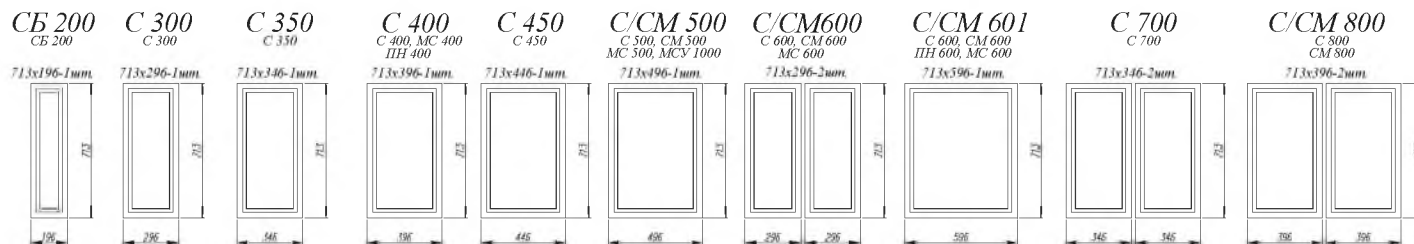

### Стекло в фасадах

Фотопечать 4 мм.

в вертикальных и горизонтальных  
фасадах, ПВХ / ВПВС

- Нижние модули:** С 800, СМ 800, СУ 1000, С 600, С 400, ПН 600, ПН 600  
**Верхние модули:** ПЛВ 400 (2 шт.), ПК 400 (2 шт.), П 600 (2 шт.)
- Нижние модули:** ПН 600, С 600, С 400 (2 шт.), СДШ 600, СМ 600  
**Верхние модули:** ВП 600 (2 шт.), ВПС 400 (2 шт.), ВПГ 600 (2 шт.), ВПГПМ (1 шт.)
- Нижние модули:** СК2 500, СДШ 600, СК2 800, СМ 600, С 600, ПН 600  
**Верхние модули:** ПГ 500, ПГ 600 (4 шт.), ПГ 800 (2 шт.), П 600
- Нижние модули:** ПН 600, СМ 800, СК2 500, С 800, ПН 600  
**Верхние модули:** ГПГ 600 (2 шт.), ГПГ 800 (2 шт.), ГПГ 500, ПЛВ 400 (2 шт.), ПК 400 (2 шт.), П 400 (2 шт.), П 500
- Нижние модули:** С 350, С 700, СУ 1000, С 800, СДШ 600, С 400  
**Верхние модули:** ОПМ 600, П 300, ПУ 650, П 600 (2 шт.), ПГ 800, ПГС 800, ПЛВ 400, ПК 400