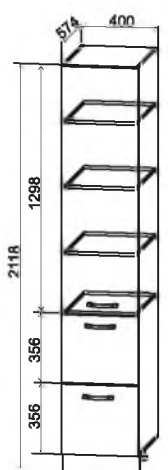

ПНЯ 400
400/2118/574