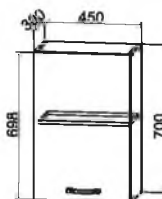

П 450
450/700/300