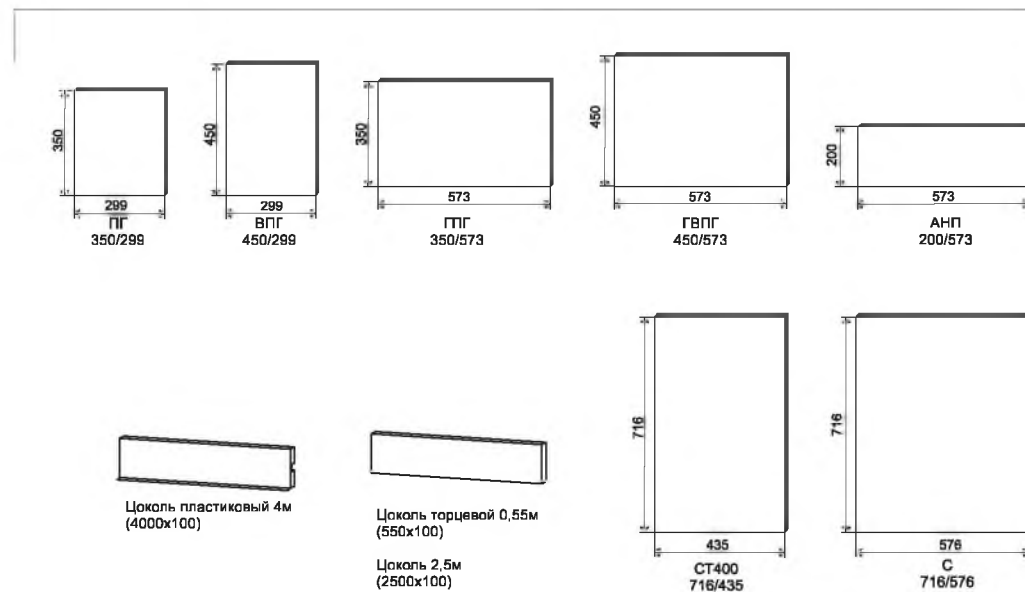

Модули ПЛК выполняются в сером корпусе с белой задней стенкой ЛДВП.
Модули ПЛД выполняются в корпусе Дуб бунратти с белой задней стенкой ЛДВП.
Модули ПЛВ, ПК, ВПК выполняются в корпусе Дуб бунратти с аналогичной задней стенкой из ЛДСП.

Модули ОПМГ, ОПМВГ, ОПМ, ОПМВ выполняются из металла черного каркаса, полки из ЛДСП Дуб бунратти.