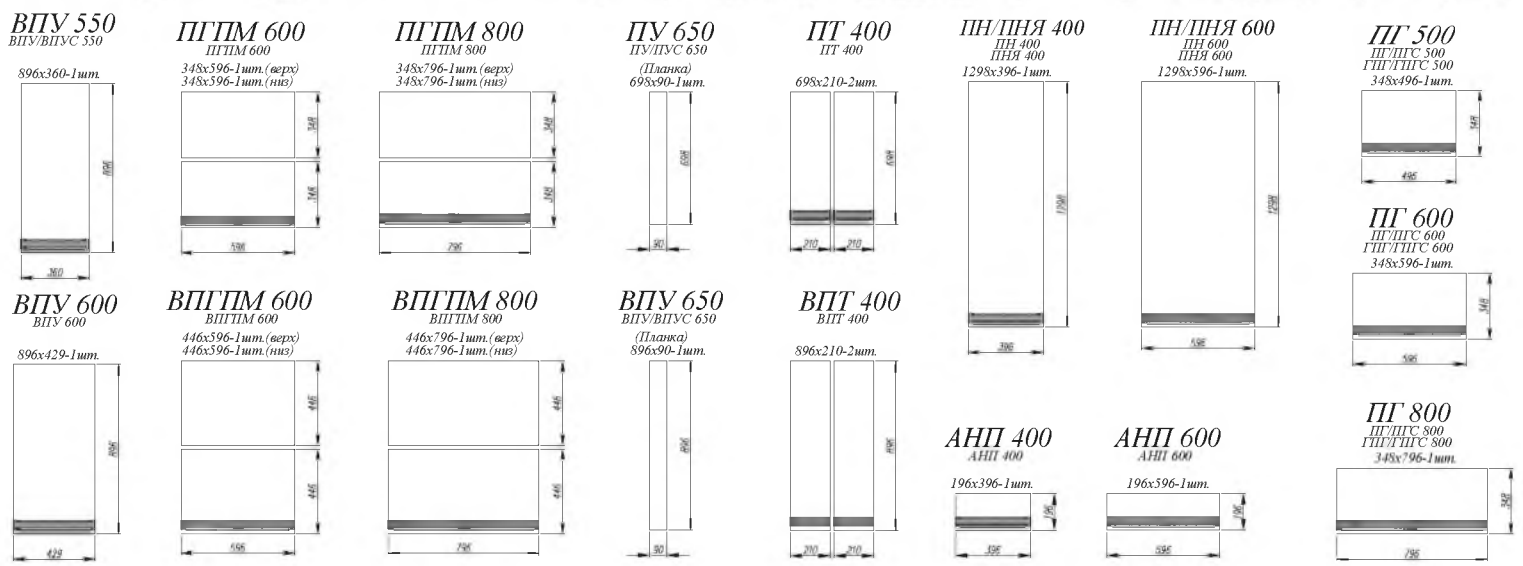

Габаритные размеры стекол

Габаритные размеры стекол

Оливково-зеленый (1)