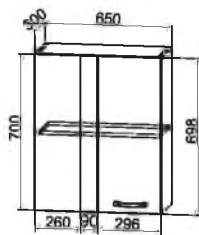

ПУ 650
650/700/300