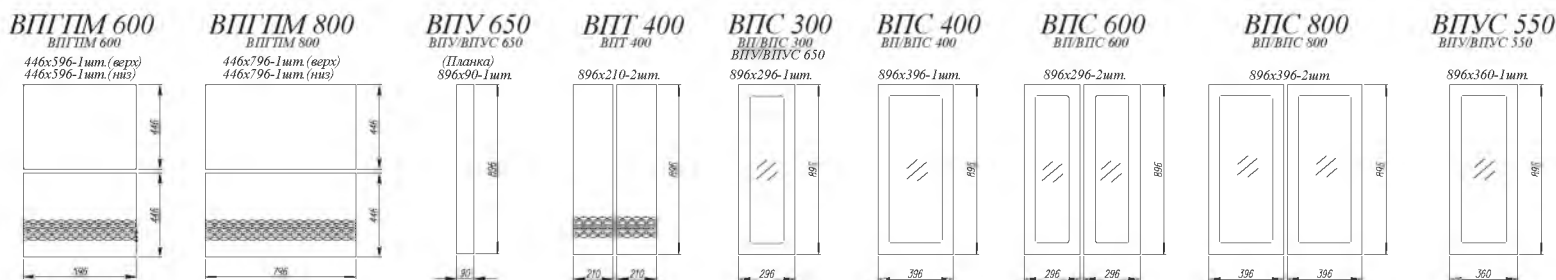

### Стекло в фасадах

Крезет 4 мм.

в вертикальных и горизонтальных  
фасадах, ПВХ / ВПВС

1. **Нижние модули:** ПН 600 (2 шт.), С 400, СУ 1050, СЯШ 400 (2 шт.), СБ 200 (2 шт.), СК2 800, С 600 (2 шт.)  
**Верхние модули:** АНП 600 (2 шт.), ВП 450, ВП 600 (2 шт.), ВП 800, П 600 (2 шт.), ОПМ 600, ПЛД 600 (3 шт.)
2. **Нижние модули:** С 500 (2 шт.), СМ 500, СК2 800, СК2 600, СН 600М  
**Верхние модули:** П 500 (3 шт.), ОПМ 600 (2 шт.)
3. **Нижние модули:** ПН 600, ПН 600, СБ 200, СМ 600, С1ЯШ 600, С 400, СУ 1050, СКБ 600, СМЯ 300  
**Верхние модули:** ГВПГ 600 (2 шт.), ВПГ 600 (2 шт.), ВПГ 800, ПГПМ 600 (2 шт.), ПС 800, ПК 400 (2 шт.), ВПК 400
4. **Нижние модули:** С 600, С 400, СБ 200, СДШ 600, СМЯ 600, КМЯ 600, СМ 800, ПН 600  
**Верхние модули:** АНП 600, ВП 600 (2 шт.), ВПГФ 600 (2 шт.), ВП 400, ОПМВГ 600 (2 шт.), ВПК 400 (4 шт.), ВП 200