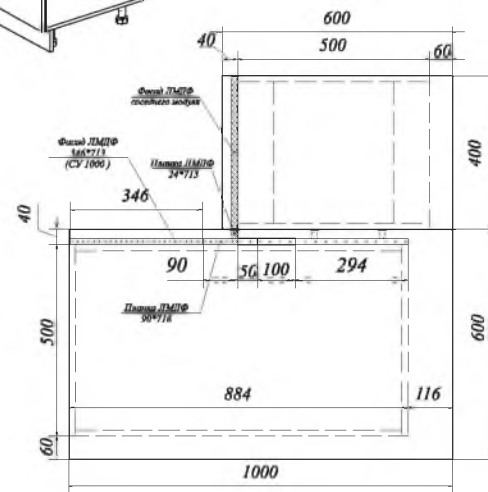

Стыковка столешниц модуля СУ 1000 со стандартными модулями

Корпус ПНЯ 400	Корпус ПН 400	Корпус ПН 600		Корпус ПНС 600	Корпус ПНЯ 600		Антресоли на пеналах	
		Вариант сборки №1: Пенал с нишей под духовку	Вариант сборки №2: Закрытый шкаф-пенал		Вариант сборки №1: Пенал с нишей под духовку и ящиками	Вариант сборки №2: Закрытый шкаф-пенал с ящиками	Установка Антресоли АНП 600	Установка Антресоли АНП 400
Фасады, которыми можно комплектовать модернизированные корпуса								
Комплект фасадов:	Комплект фасадов:	Комплект фасадов:	Комплект фасадов:	Комплект фасадов:	Комплект фасадов:	Комплект фасадов:	Корпус антресоли АНП 600 + Фасад АНП 600	Корпус антресоли АНП 400 + Фасад АНП 400
Верх ПН/ПНЯ 400	Верх ПН/ПНЯ 400	Верх П 601	Верх ПН/ПНЯ 600	Верх П 601	Верх П 601	Верх ПН/ПНЯ 600	* Установка антресолей возможна на любой из пеналов модельного ряда	
Низ СК2 400	Низ С 400	Низ С 601	Низ С 601	Низ ПНС 600	Низ СК2 600	Низ СК2 600