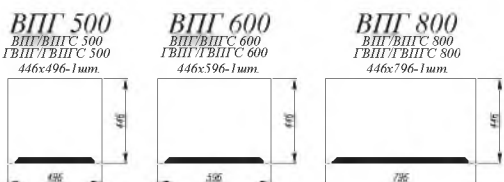

Штукатурка серая / Штукатурка белая [ 1 ]

Штукатурка белая

Лунный свет 2

1. **Нижние модули:** ПН 600, СБ 200, С 600, СУ 1000, СКБ 800, СКБ 600, СЯБ 600, ПНС 600, ПН 600  
**Верхние модули:** ГПГ 600 (4шт.), ГПГ 800, ГПГУ 1000, ГПГ 500 (2шт.), П 400 (2 шт.), П 350, ПУ 650, ПЛВ 400 (2 шт.), П 500, ПГ 800, ПГ 600, ОПМГ 800, ОПМГ 600
2. **Нижние модули:** С 400 (2 шт.), КМЯ 500, СДШ 600, СМЯ 500, ПН 600, КМЯ 800, СБ 200, СМ 600, СМЯ 600  
**Верхние модули:** ВП 400, ВП 800, ВПК 400 (2 шт.), ОПМВГ 500 (2 шт.), ВПГ 500 (2 шт.), АНП 600