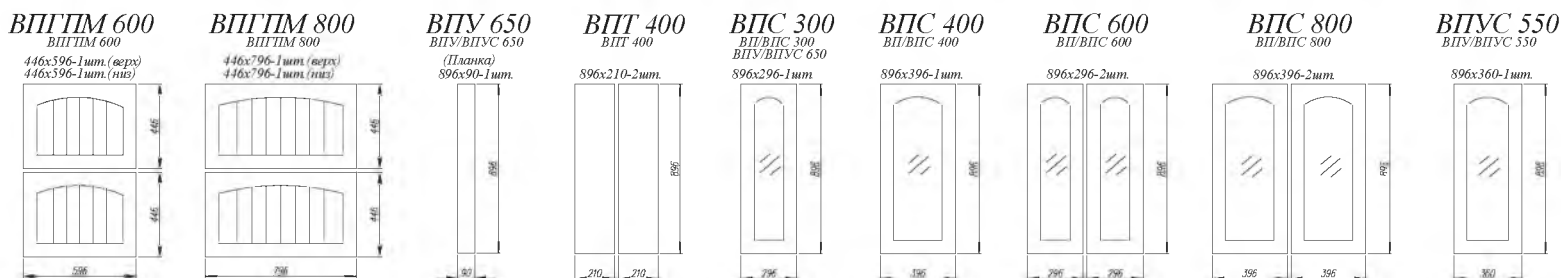

#### Ручка

Ручка-кнопка накладка старая бронза

Сандал [ 2 ]

Сандал

1. **Нижние модули:** С 800, С 400, СМ 800, С 400  
**Верхние модули:** ОПМВГ 800 (2 шт.), ОПМ 400, ПЛД 800, ПЛВ 400 (2 шт.), П 400 (2 шт.), ПГ 600
2. **Нижние модули:** СМ 800, СДШ 600, С1ЯШ 400 (2 шт.)  
**Верхние модули:** П 800, ПС 800, ПГ 600
3. **Нижние модули:** СМ 500, СДШ 600, СШ 1000  
**Верхние модули:** П 500 (3 шт.), ПГ 600
4. **Нижние модули:** С 400, С2ЯШ 800, СЯШ 400, С 800, СМ 600  
**Верхние модули:** П 400, ПС 800, ПГ 600, ПС 400, П 800, П 600