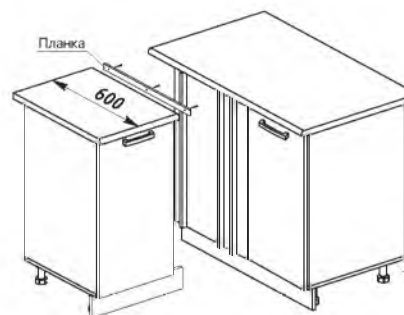

Стыковка столешниц модуля СУ 1050 со стандартными модулями