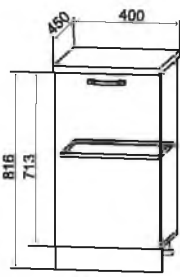

MC 400
400/816/450