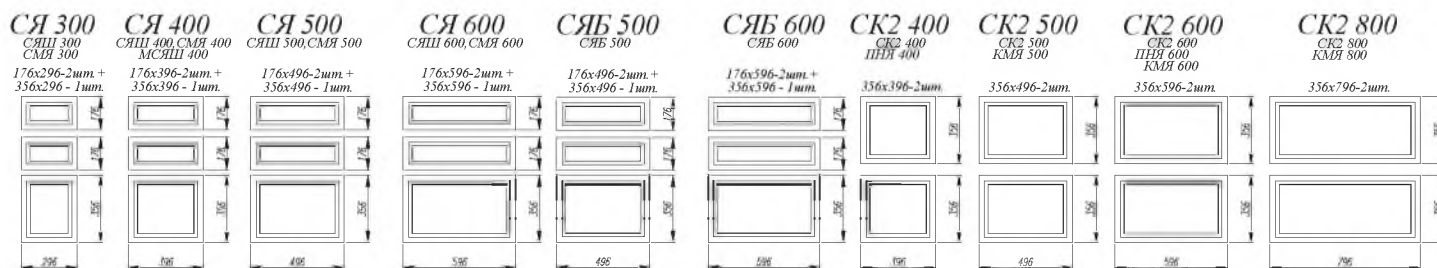

### Стекло в фасадах

Фотопечать 4 мм.

в вертикальных и горизонтальных  
фасадах, ПВХ / ВПВС

- Нижние модули:** С 800, СМ 800, СУ 1000, С 600, С 400, ПН 600, ПН 600  
**Верхние модули:** ПЛВ 400 (2 шт.), ПК 400 (2 шт.), П 600 (2 шт.)
- Нижние модули:** ПН 600, С 600, С 400 (2 шт.), СДШ 600, СМ 600  
**Верхние модули:** ВП 600 (2 шт.), ВПС 400 (2 шт.), ВПГ 600 (2 шт.), ВПГПМ (1 шт.)
- Нижние модули:** СК2 500, СДШ 600, СК2 800, СМ 600, С 600, ПН 600  
**Верхние модули:** ПГ 500, ПГ 600 (4 шт.), ПГ 800 (2 шт.), П 600
- Нижние модули:** ПН 600, СМ 800, СК2 500, С 800, ПН 600  
**Верхние модули:** ГПГ 600 (2 шт.), ГПГ 800 (2 шт.), ГПГ 500, ПЛВ 400 (2 шт.), ПК 400 (2 шт.), П 400 (2 шт.), П 500
- Нижние модули:** С 350, С 700, СУ 1000, С 800, СДШ 600, С 400  
**Верхние модули:** ОПМ 600, П 300, ПУ 650, П 600 (2 шт.), ПГ 800, ПГС 800, ПЛВ 400, ПК 400