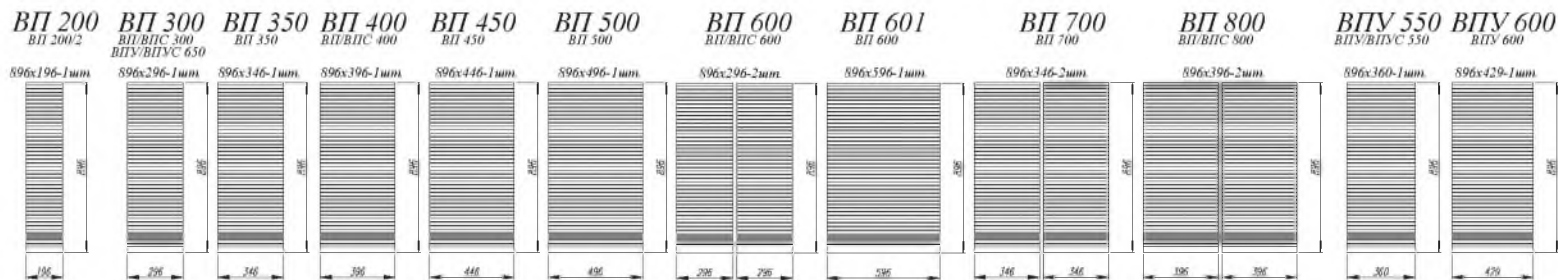

Кварц чёрный / Кварц бежевый [ 4 ]

Кварц бежевый [ 1 ]

1. **Нижние модули:** СМ 600, С 600, СМЯ 600, СДШ 600, СБ 200, С 400  
**Верхние модули:** ВПВС 400 (4 шт.)

Кварц чёрный [ 1 ]

Коллекция  
**MH**

Мрамор Арктик [ 2 ]