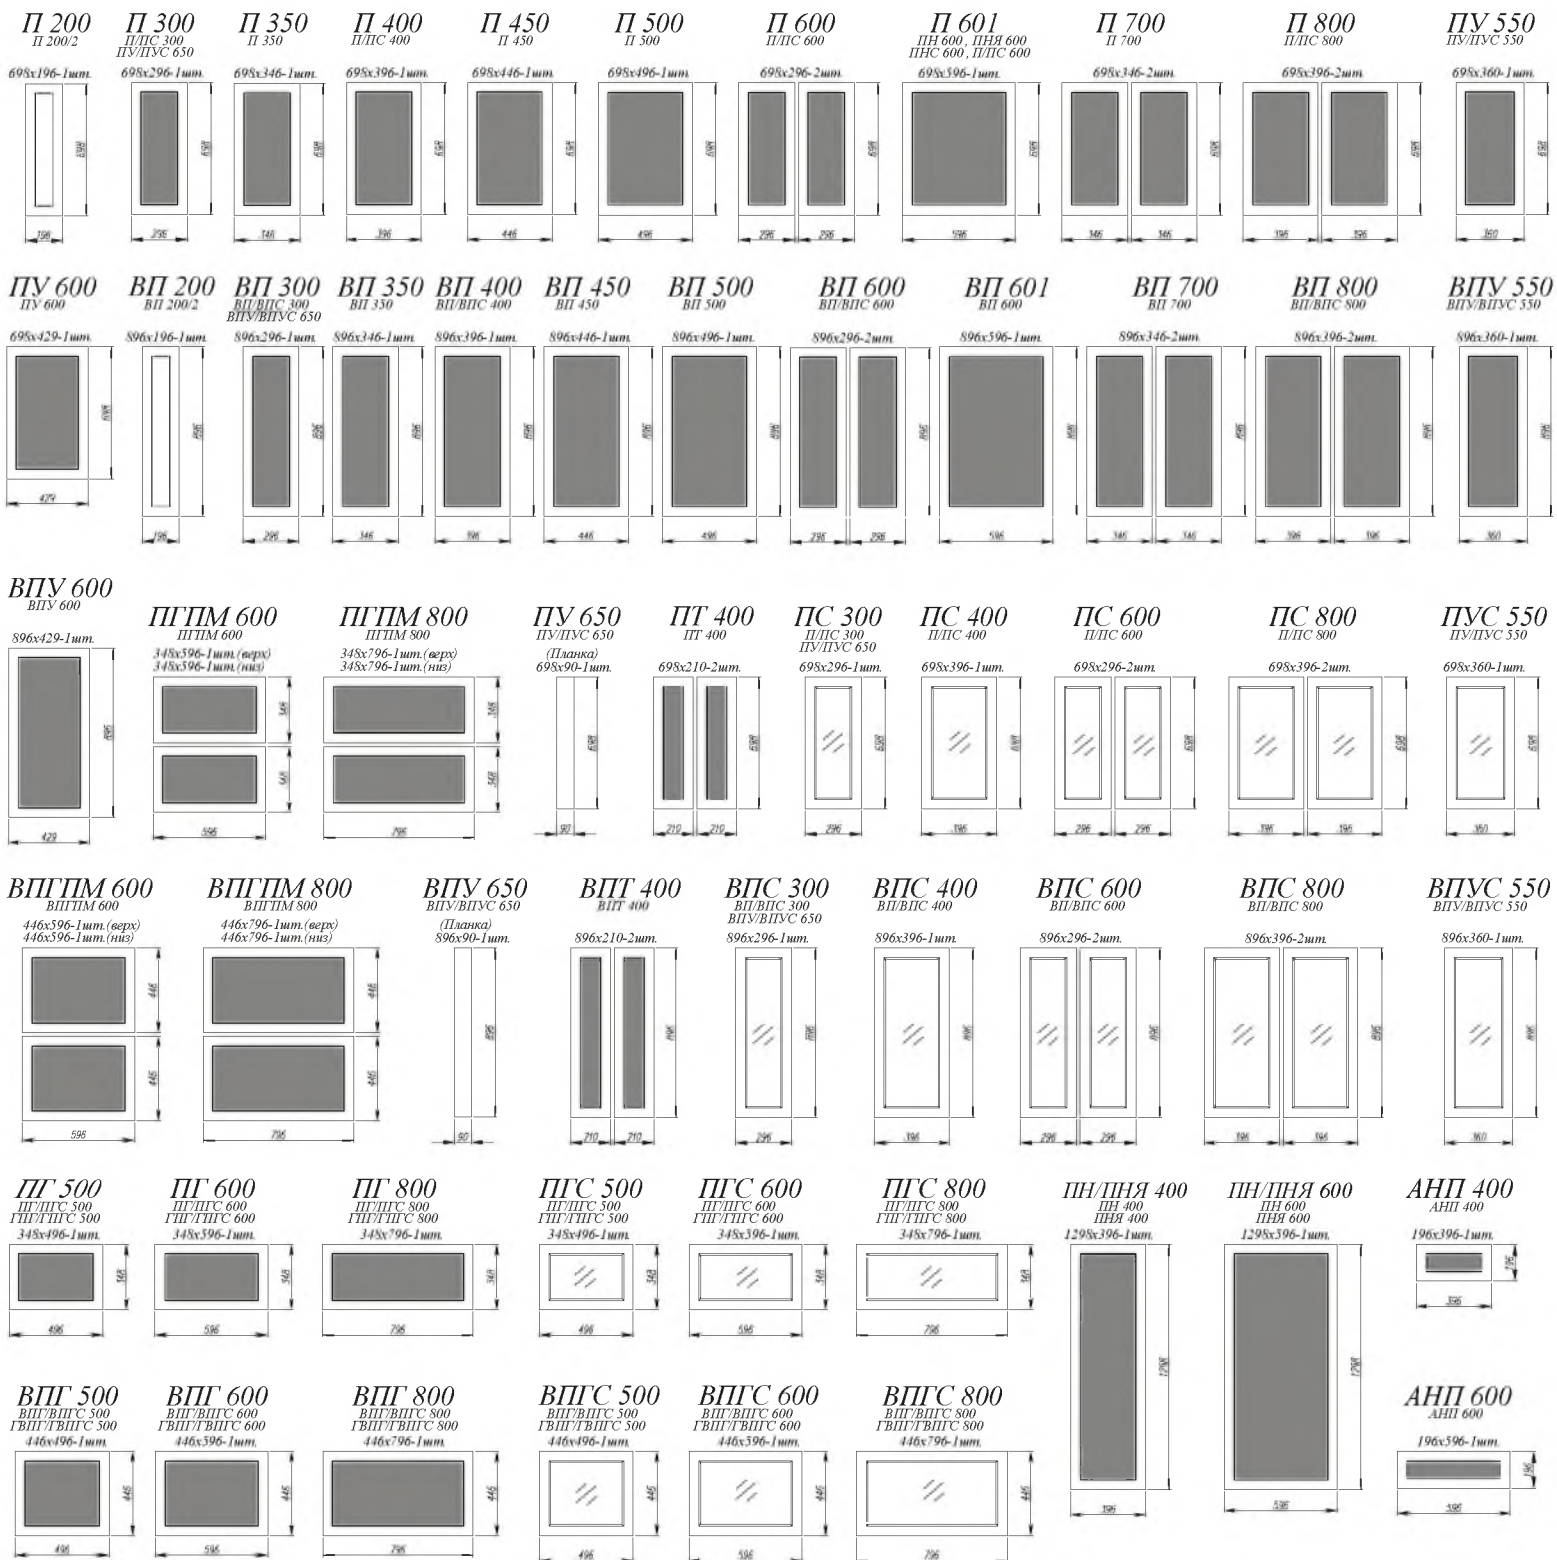

Белый эмалит [1]