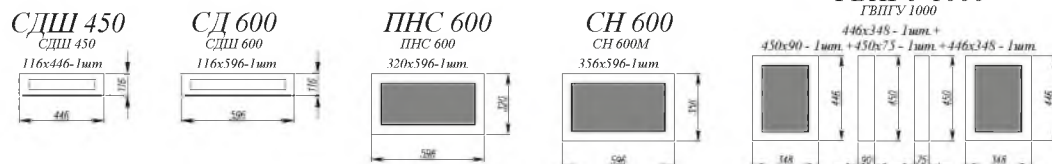

Лунный свет [ 4 ]

Белая кожа / Серый эмалит [1]

Железо / Лунный свет [2]

Белый софт [3]

- Нижние модули:** ПН 400, ПНС 600, СМЯ 400, С 800, СМЯ 500, СМ 800, СУ 1050, СК2 500, С 400, ПН 600  
**Верхние модули:** ВПГ 500 (2 шт.), ВПГ 600 (3 шт.), ПГ 600, ОПМВ 600, ВПГГМ 800
- Нижние модули:** ПНЯ 600 (2 шт.), С 800, С 600, СУ 850, СМ 800  
**Верхние модули:** П 800, П 300, ПУ 550, П 300, П 800
- Нижние модули:** С 800, СДШ 450, СЯШ 400, СМ 500  
**Верхние модули:** ВПС 800, ВП 450, ВПС 400, ВПС 500
- Нижние модули:** МО 550, С 600 (2 шт.), СЯШ 400, СУ 1000, С1ЯШ 400 (2 шт.), СМ 600, С1ЯШ 400, ПН 600 (2 шт.), С 400  
**Верхние модули:** ВПУ 650, П 450 (2 шт.), ВПВС 400 (4 шт.), АНП 600 (2 шт.), ОПМВ 600
- Нижние модули:** СК2 400 (2 шт.), СДШ 600, СК2 800, С 800, СУ 1000, СМ 800, СТ 400  
**Верхние модули:** ВПГ 800 (6 шт.), ВПУ 600, ВПГ 800 (4 шт.)