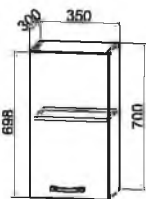

П 350
350/700/300