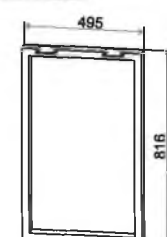

МО 495
495/816
(профиль 60x30)