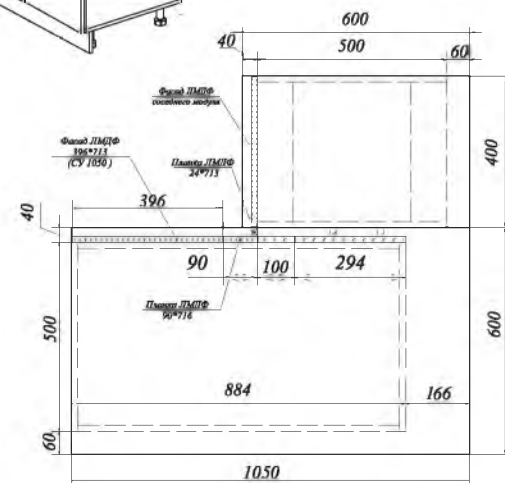

Стыковка столешниц модуля СУ 1050 со стандартными модулями