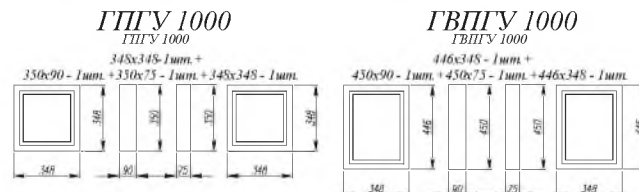

### Стекло в фасадах

Фотопечать 4 мм.

в вертикальных и горизонтальных  
фасадах, ПВХ / ВПВС

- Нижние модули:** С 800, СМ 800, СУ 1000, С 600, С 400, ПН 600, ПН 600  
**Верхние модули:** ПЛВ 400 (2 шт.), ПК 400 (2 шт.), П 600 (2 шт.)
- Нижние модули:** ПН 600, С 600, С 400 (2 шт.), СДШ 600, СМ 600  
**Верхние модули:** ВП 600 (2 шт.), ВПС 400 (2 шт.), ВПГ 600 (2 шт.), ВПГПМ (1 шт.)
- Нижние модули:** СК2 500, СДШ 600, СК2 800, СМ 600, С 600, ПН 600  
**Верхние модули:** ПГ 500, ПГ 600 (4 шт.), ПГ 800 (2 шт.), П 600
- Нижние модули:** ПН 600, СМ 800, СК2 500, С 800, ПН 600  
**Верхние модули:** ГПГ 600 (2 шт.), ГПГ 800 (2 шт.), ГПГ 500, ПЛВ 400 (2 шт.), ПК 400 (2 шт.), П 400 (2 шт.), П 500
- Нижние модули:** С 350, С 700, СУ 1000, С 800, СДШ 600, С 400  
**Верхние модули:** ОПМ 600, П 300, ПУ 650, П 600 (2 шт.), ПГ 800, ПГС 800, ПЛВ 400, ПК 400