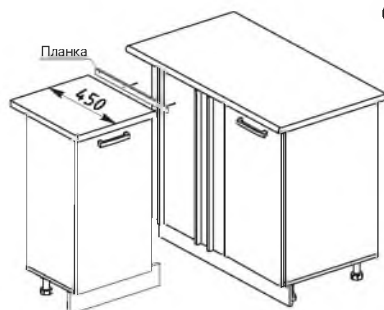

Стыковка столешниц модуля СУ 1000 с неглубокими модулями

Под рекомендуемую глубину столешницы 450 мм необходимо самостоятельно отпилить соединительную угловую планку