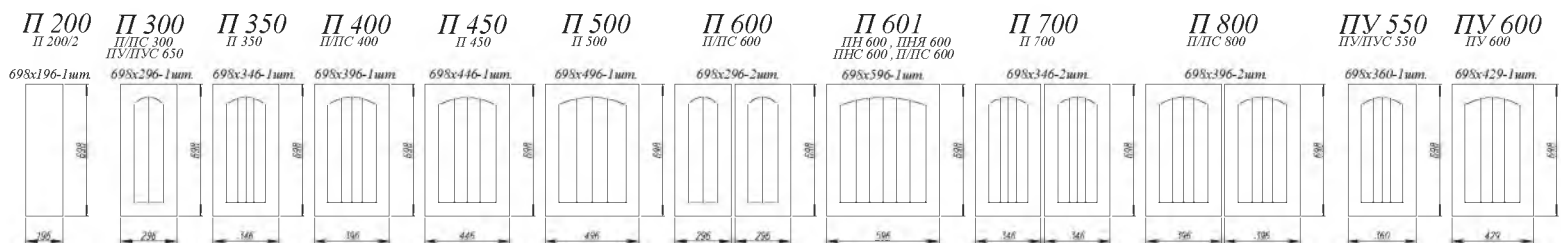

#### Ручка

Ручка-кнопка накладка старая бронза

Сандал [ 2 ]

Сандал

1. **Нижние модули:** С 800, С 400, СМ 800, С 400  
**Верхние модули:** ОПМВГ 800 (2 шт.), ОПМ 400, ПЛД 800, ПЛВ 400 (2 шт.), П 400 (2 шт.), ПГ 600
2. **Нижние модули:** СМ 800, СДШ 600, С1ЯШ 400 (2 шт.)  
**Верхние модули:** П 800, ПС 800, ПГ 600
3. **Нижние модули:** СМ 500, СДШ 600, СШ 1000  
**Верхние модули:** П 500 (3 шт.), ПГ 600
4. **Нижние модули:** С 400, С2ЯШ 800, СЯШ 400, С 800, СМ 600  
**Верхние модули:** П 400, ПС 800, ПГ 600, ПС 400, П 800, П 600