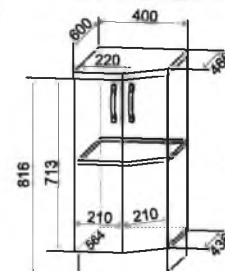

Нижние модули столы торцевые

СТ 400
400/816/600