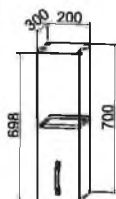

Верхние модули полки

П 200
200/700/300