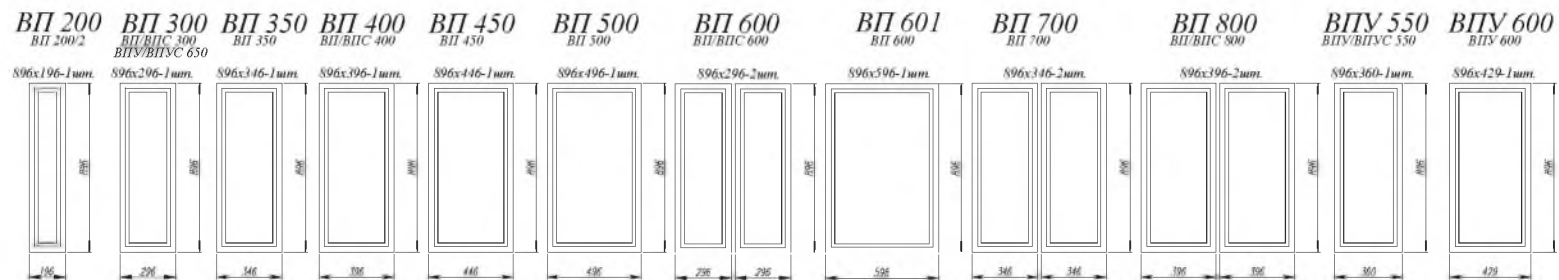

### Стекло в фасадах

Фотопечать 4 мм.

в вертикальных и горизонтальных  
фасадах, ПВХ / ВПВС

- Нижние модули:** С 800, СМ 800, СУ 1000, С 600, С 400, ПН 600, ПН 600  
**Верхние модули:** ПЛВ 400 (2 шт.), ПК 400 (2 шт.), П 600 (2 шт.)
- Нижние модули:** ПН 600, С 600, С 400 (2 шт.), СДШ 600, СМ 600  
**Верхние модули:** ВП 600 (2 шт.), ВПС 400 (2 шт.), ВПГ 600 (2 шт.), ВПГПМ (1 шт.)
- Нижние модули:** СК2 500, СДШ 600, СК2 800, СМ 600, С 600, ПН 600  
**Верхние модули:** ПГ 500, ПГ 600 (4 шт.), ПГ 800 (2 шт.), П 600
- Нижние модули:** ПН 600, СМ 800, СК2 500, С 800, ПН 600  
**Верхние модули:** ГПГ 600 (2 шт.), ГПГ 800 (2 шт.), ГПГ 500, ПЛВ 400 (2 шт.), ПК 400 (2 шт.), П 400 (2 шт.), П 500
- Нижние модули:** С 350, С 700, СУ 1000, С 800, СДШ 600, С 400  
**Верхние модули:** ОПМ 600, П 300, ПУ 650, П 600 (2 шт.), ПГ 800, ПГС 800, ПЛВ 400, ПК 400