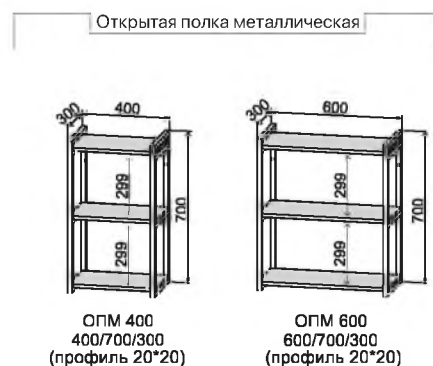

ГВПГС 600  
600/450/574

ГВПГС 800  
800/450/574

Верхние глубокие полки угловые

ГПГУ 1000  
1000/350/1000

ГВПГУ 1000  
1000/450/1000

Карниз МДФ 2.75 м

Карниз 2,75м  
(2750x69x16)

Модули ПЛК выполняются в сером корпусе с белой задней стенкой ЛДВП.  
 Модули ПЛД выполняются в корпусе Дуб бунратти с белой задней стенкой ЛДВП.  
 Модули ПЛВ, ПК, ВПК выполняются в корпусе Дуб бунратти с аналогичной задней стенкой из ЛДСП.