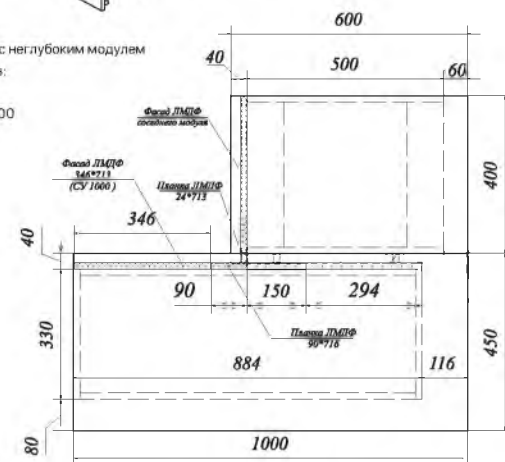

Для стыковки модуля МСУ 1000 с неглубоким модулем потребуются комплекты фасадов:
1) фасады СУ 1000
2) фасад С 350 + планки МСУ 1000